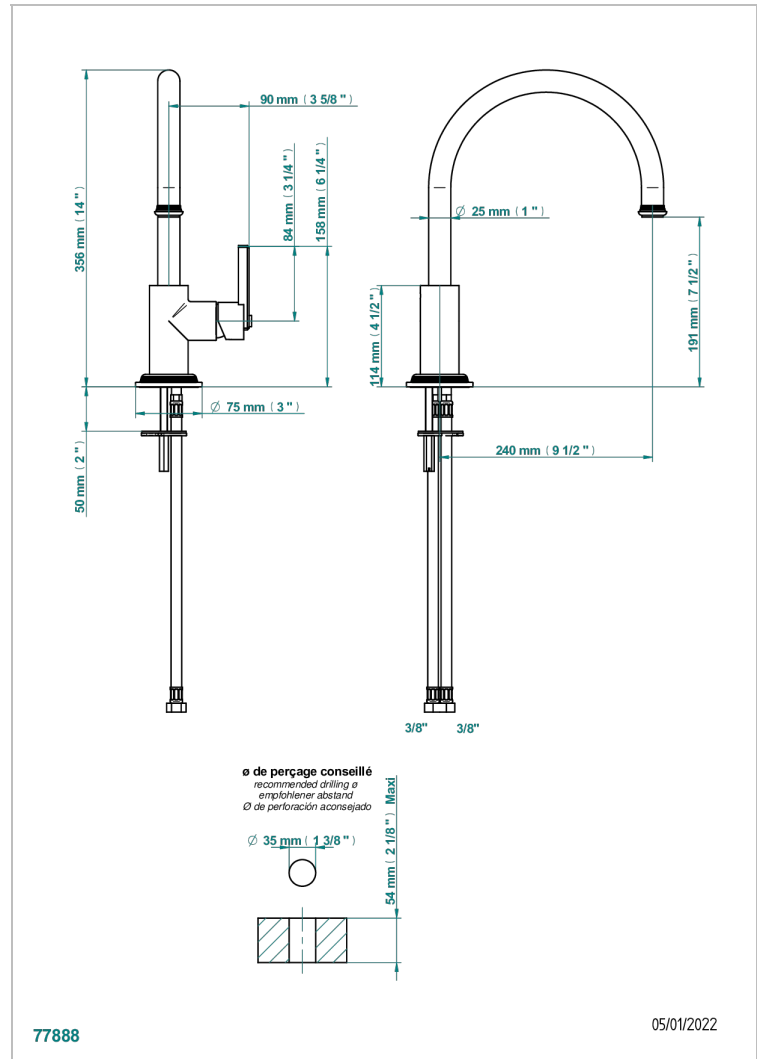

# WEST COAST WHITE ONYX WITH LEVER HANDLES

U9H-6181N

THG<sup>®</sup>  
PARIS

Monomando de fregadero con caño giratorio

## CARACTERÍSTICAS

- West Coast White Onyx with lever handles
- Monomando de fregadero con caño giratorio