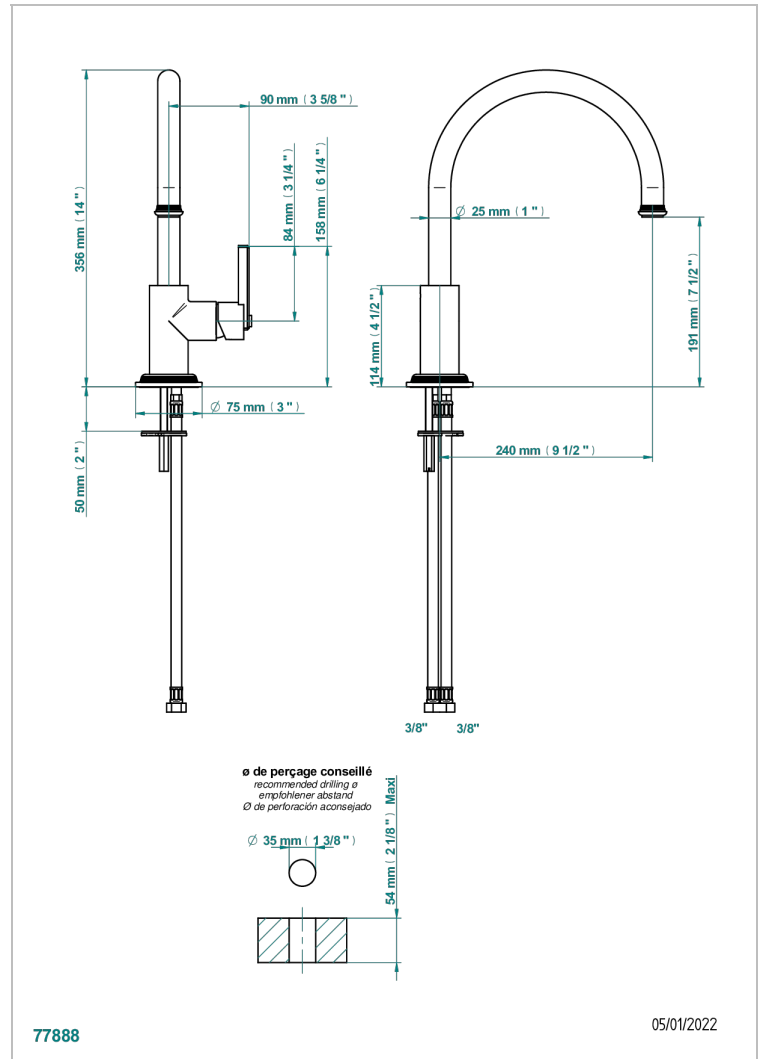

WEST COAST WHITE ONYX WITH LEVER HANDLES

U9H-6181N

Spültisch-1-loch-einhebelmischer mit schwenkbarem auslauf

EIGENSCHAFTEN

- West Coast White Onyx with lever handles
- Spültisch-1-loch-einhebelmischer mit schwenkbarem auslauf

VERFÜGBARE OBERFLÄCHEN

Altnickel - H28
Blassgold - F30
Blassgold matt unlackiert - F31
Bronze hell - D01
Chrom - A02
Chrom matt - C02

Gold - F01
Gold matt - F07
Kupfer altrot matt lackiert - H07
Mattschwarz keramik - D30
Natural smoked Brass - A13
Nickel matt - C01