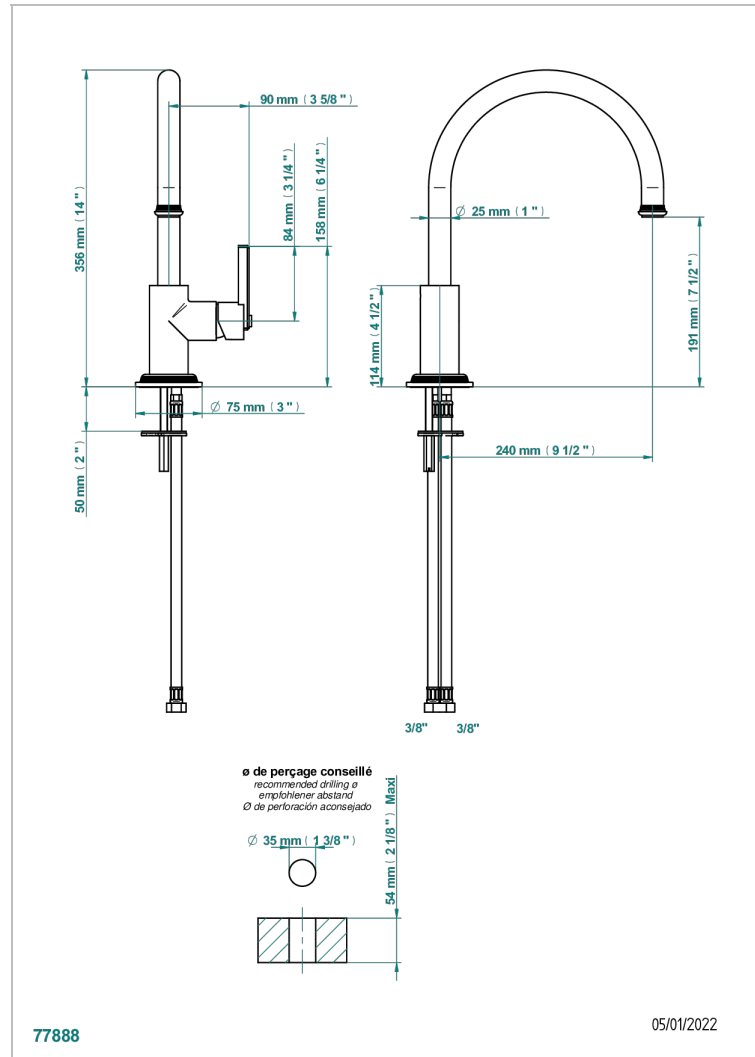

WEST COAST WHITE ONYX

U9G-6181N

Spültisch-1-loch-einhebelmischer mit schwenkbarem auslauf

THG[®]
PARIS

77888

05/01/2022

EIGENSCHAFTEN

- West Coast White Onyx
- Spültisch-1-loch-einhebelmischer mit schwenkbarem auslauf

VERFÜGBARE OBERFLÄCHEN

Altnickel - H28
Blassgold - F30
Blassgold matt unlackiert - F31
Bronze hell - D01
Chrom - A02
Chrom matt - C02

Gold - F01
Gold matt - F07
Kupfer altrot matt lackiert - H07
Mattschwarz keramik - D30
Natural smoked Brass - A13
Nickel matt - C01