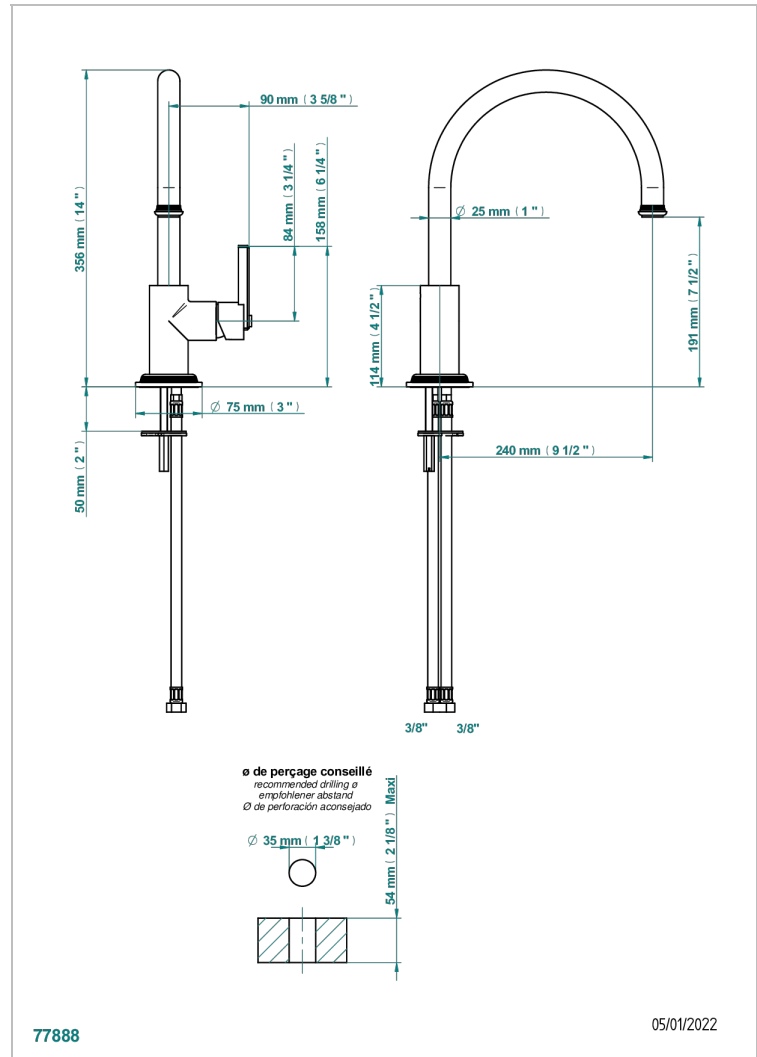

WEST COAST WHITE ONYX

U9G-6181N

Spültisch-1-loch-einhebelmischer mit schwenkbarem auslauf

THG[®]
PARIS

EIGENSCHAFTEN

- West Coast White Onyx
- Spültisch-1-loch-einhebelmischer mit schwenkbarem auslauf

VERFÜGBARE OBERFLÄCHEN