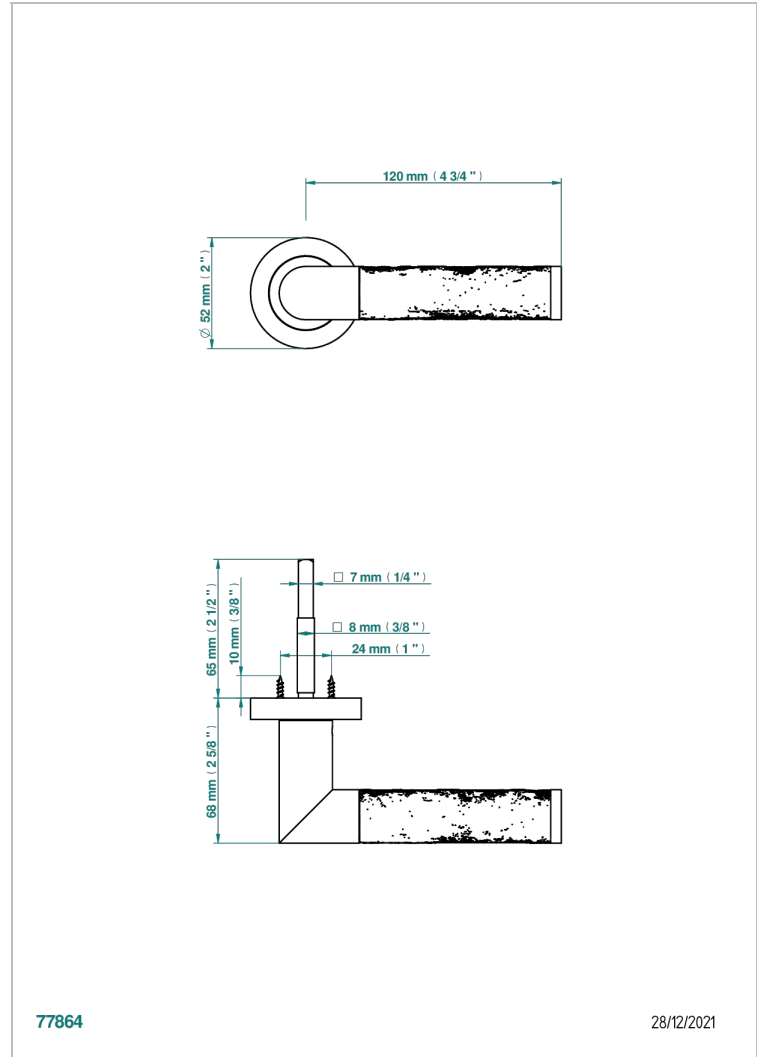

COLLECTION PARIS

B8A-DHCRD4/S

Poignée de porte (un côté) Paris décor métal vieilli

THG[®]
PARIS

77864

28/12/2021

CARACTÉRISTIQUES

- Collection Paris
- Poignée de porte (un côté) Paris décor métal vieilli

FINITIONS DISPONIBLES

Bronze clair - D01
Chromé - A02
Doré brillant - F01
Doré mat - F07
Nickel brillant - B01
Nickel mat - C01

Noir mat céramique - D30
Or pâle - F30
Or pâle mat - F31
Pvd blush - H62
Pvd blush mat - H60
Pvd couleur bronze brown - F33