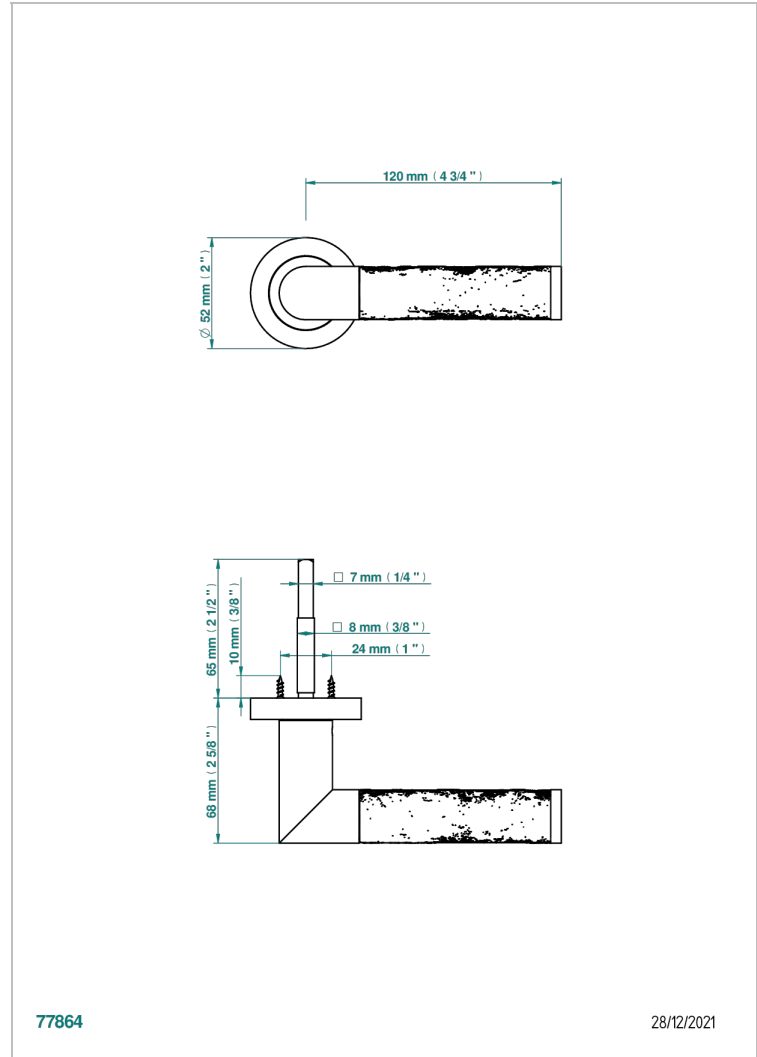

# COLLECTION PARIS

B8A-DHCRD4/S

Poignée de porte (un côté) Paris décor métal vieilli

THG<sup>®</sup>  
PARIS

77864

28/12/2021

## CARACTÉRISTIQUES

- Collection Paris
- Poignée de porte (un côté) Paris décor métal vieilli

## FINITIONS DISPONIBLES

Bronze clair - D01  
Chromé - A02  
Doré brillant - F01  
Doré mat - F07  
Nickel brillant - B01  
Nickel mat - C01

Noir mat céramique - D30  
Or pâle - F30  
Or pâle mat - F31  
Pvd blush - H62  
Pvd blush mat - H60  
Pvd couleur bronze brown - F33