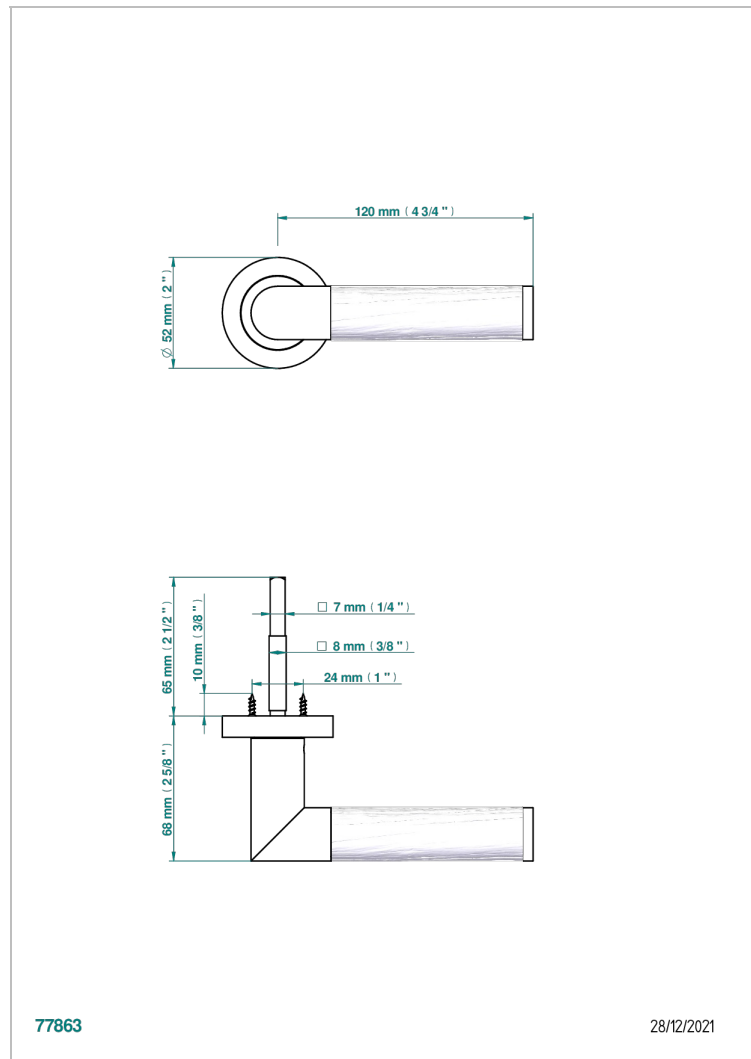

COLLECTION PARIS

B8A-DHCRD3/S

Poignée de porte (un côté) Paris décor métal motif bois flotté

THG[®]
PARIS

77863

28/12/2021

CARACTÉRISTIQUES

- Collection Paris
- Poignée de porte (un côté) Paris décor métal motif bois flotté

FINITIONS DISPONIBLES

Bronze clair - D01
Chromé - A02
Doré brillant - F01
Doré mat - F07
Nickel brillant - B01
Nickel mat - C01

Noir mat céramique - D30
Or pâle - F30
Or pâle mat - F31
Pvd blush - H62
Pvd blush mat - H60
Pvd couleur bronze brown - F33