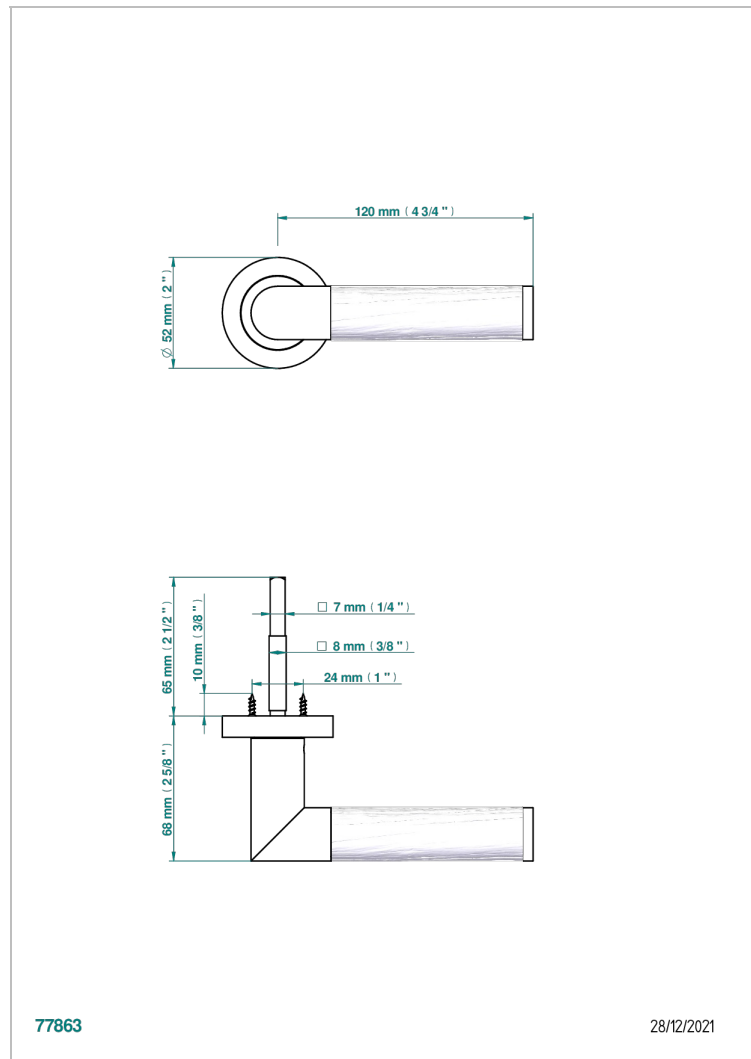

# COLLECTION PARIS

B8A-DHCRD3/S

Poignée de porte (un côté) Paris décor métal motif bois flotté

THG<sup>®</sup>  
PARIS

77863

28/12/2021

## CARACTÉRISTIQUES

- Collection Paris
- Poignée de porte (un côté) Paris décor métal motif bois flotté

## FINITIONS DISPONIBLES

Bronze clair - D01  
Chromé - A02  
Doré brillant - F01  
Doré mat - F07  
Nickel brillant - B01  
Nickel mat - C01

Noir mat céramique - D30  
Or pâle - F30  
Or pâle mat - F31  
Pvd blush - H62  
Pvd blush mat - H60  
Pvd couleur bronze brown - F33