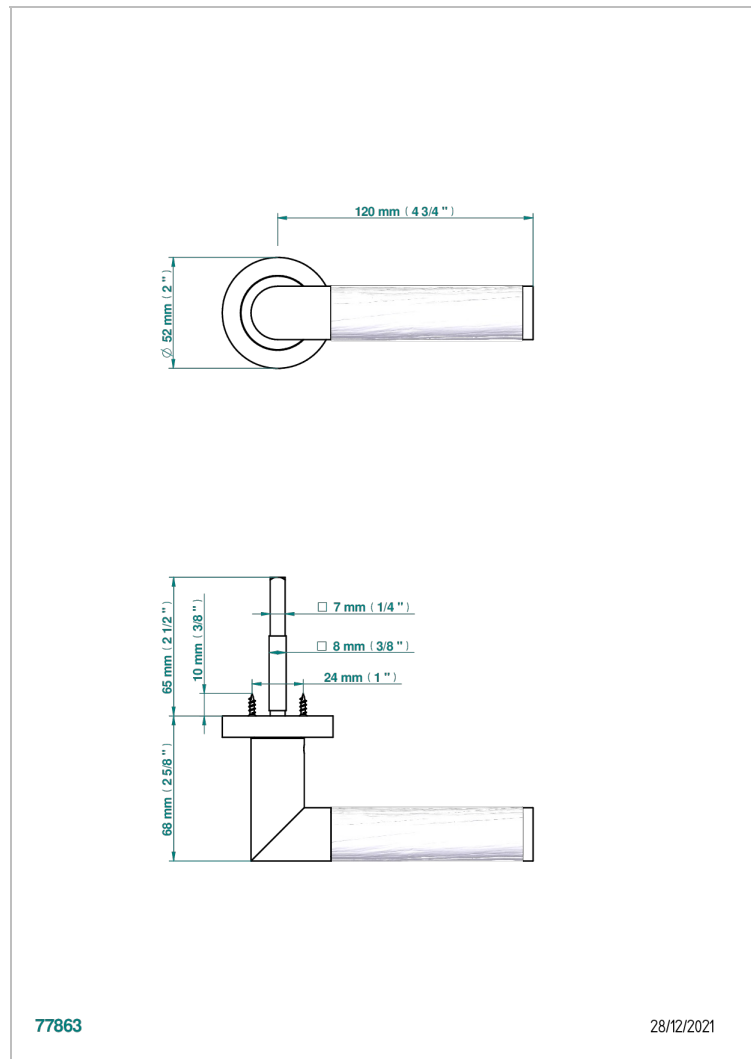

COLLECTION PARIS

B8A-DHCRD3/S

Door handle (one side) - Paris metal, Wood pattern

THG[®]
PARIS

ХАРАКТЕРИСТИКИ

- Collection Paris
- Door handle (one side) - Paris metal, Wood pattern

ДОСТУПНЫЕ ВАРИАНТЫ ПОКРЫТИЙ