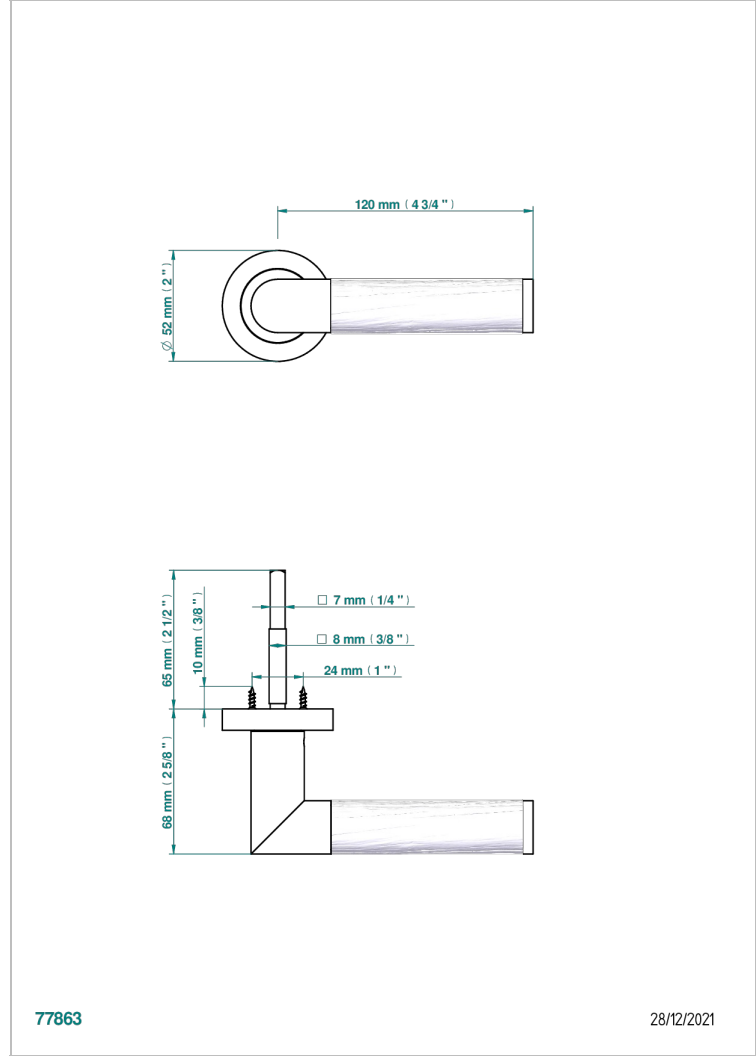

COLLECTION PARIS

B8A-DHCRD3/S

Door handle (one side) - Paris metal, Wood pattern

特色

- Collection Paris
- Door handle (one side) - Paris metal, Wood pattern

可选饰面

Black ceram - D30
Blush PVD - H62
Graphite PVD - H64
Matt Umber PVD - H67
Matt blush PVD - H60
Matt graphite PVD - H65

PVD哑光棕铜 - F34
PVD哑光金 - H53
PVD哑光铜 - H50
PVD哑光镍 - H56
PVD抛光铜 - H49
PVD棕铜 - F33

PVD金色 - H52
PVD镍 - H55
Umber PVD - H66
哑光浅金 - F31
哑光金 - F07
哑光镍 - C01

抛光金 (24K金) - F01
抛光铬 - A02
抛光镍 - B01
浅金 - F30
漆面铜 - D01