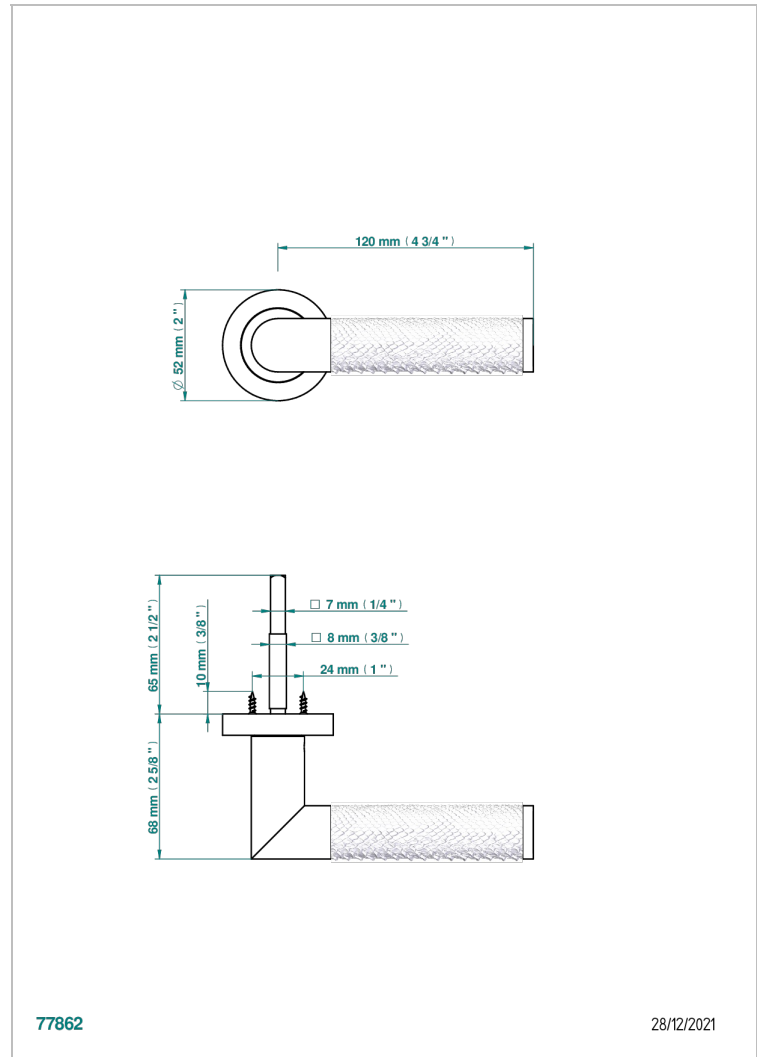

# COLLECTION PARIS

B8A-DHCRD2/S

Poignée de porte (un côté) Paris décor métal motif python

THG<sup>®</sup>  
PARIS

77862

28/12/2021

## CARACTÉRISTIQUES

- Collection Paris
- Poignée de porte (un côté) Paris décor métal motif python

## FINITIONS DISPONIBLES

Bronze clair - D01  
Chromé - A02  
Doré brillant - F01  
Doré mat - F07  
Nickel brillant - B01  
Nickel mat - C01

Noir mat céramique - D30  
Or pâle - F30  
Or pâle mat - F31  
Pvd blush - H62  
Pvd blush mat - H60  
Pvd couleur bronze brown - F33