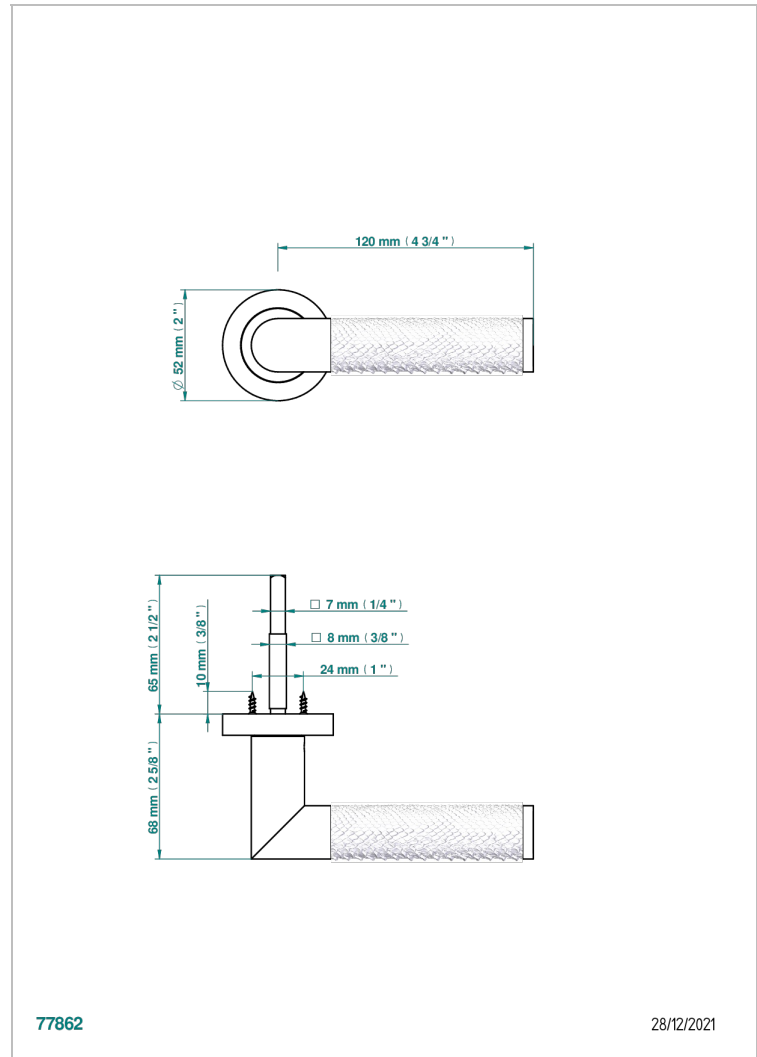

COLLECTION PARIS

B8A-DHCRD2/S

Poignée de porte (un côté) Paris décor métal motif python

THG[®]
PARIS

77862

28/12/2021

CARACTÉRISTIQUES

- Collection Paris
- Poignée de porte (un côté) Paris décor métal motif python

FINITIONS DISPONIBLES

Bronze clair - D01
Chromé - A02
Doré brillant - F01
Doré mat - F07
Nickel brillant - B01
Nickel mat - C01

Noir mat céramique - D30
Or pâle - F30
Or pâle mat - F31
Pvd blush - H62
Pvd blush mat - H60
Pvd couleur bronze brown - F33