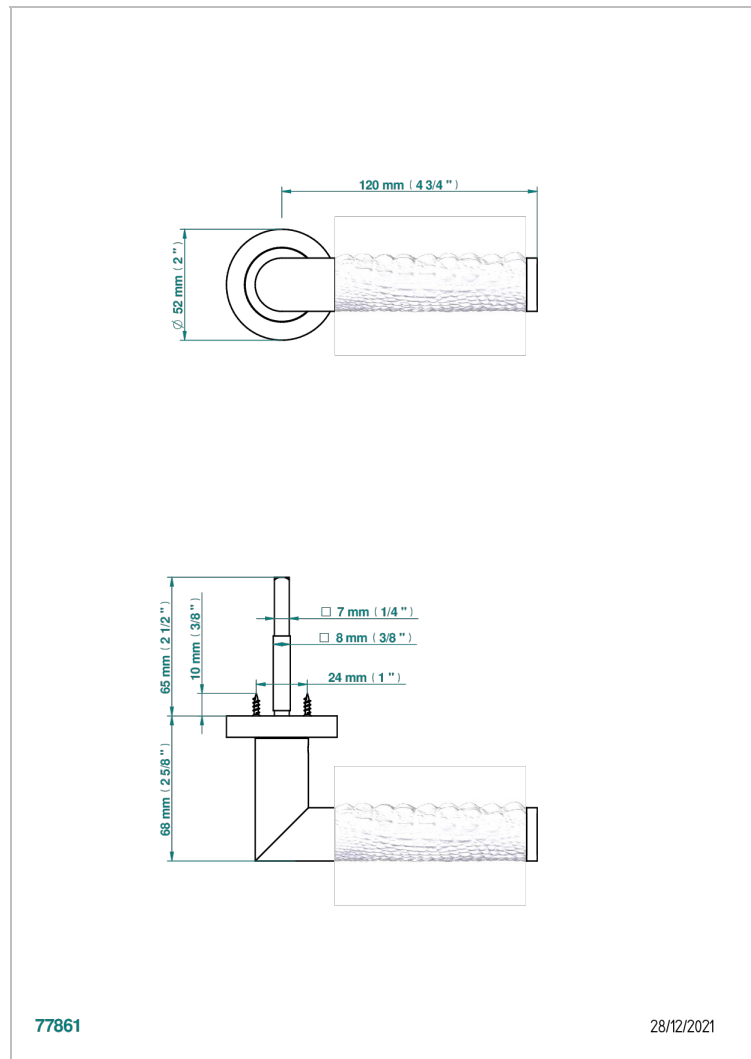

COLLECTION PARIS

B8A-DHCRD1/S

Poignée de porte (un côté) Paris décor métal motif alligator

THG[®]
PARIS

CARACTÉRISTIQUES

- Collection Paris
- Poignée de porte (un côté) Paris décor métal motif alligator

FINITIONS DISPONIBLES

Bronze clair - D01
Chromé - A02
Doré brillant - F01
Doré mat - F07
Nickel brillant - B01
Nickel mat - C01

Noir mat céramique - D30
Or pâle - F30
Or pâle mat - F31
Pvd blush - H62
Pvd blush mat - H60
Pvd couleur bronze brown - F33