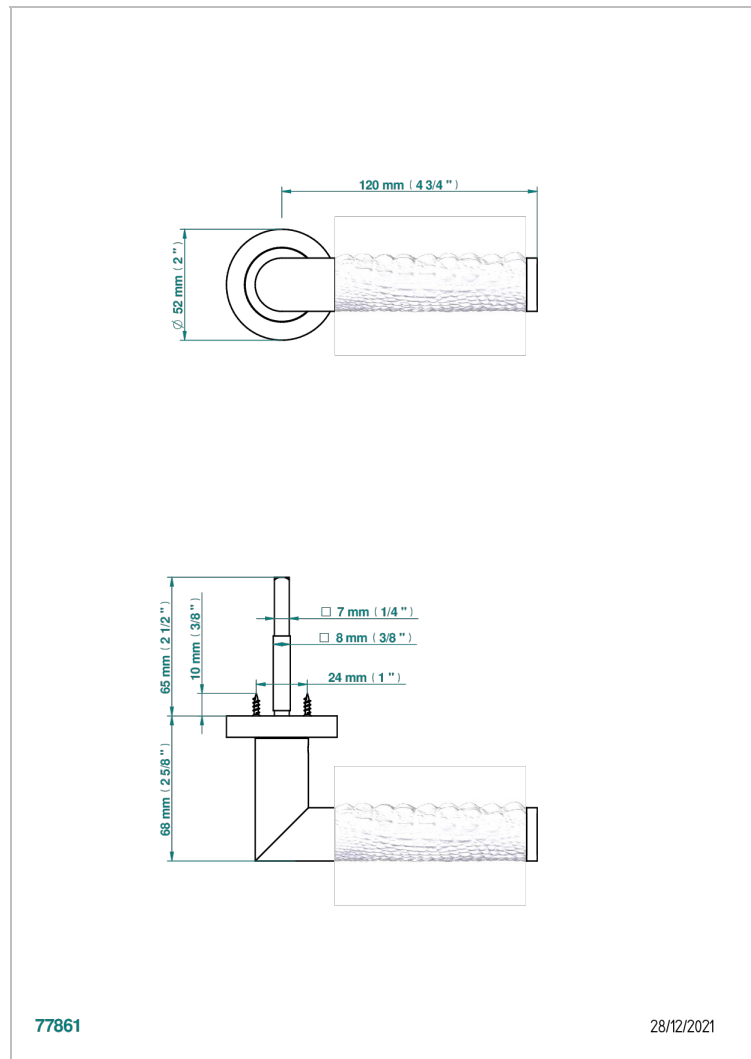

COLLECTION PARIS

B8A-DHCRD1/S

Door handle (one side) - Paris metal, Alligator pattern

THG[®]
PARIS

CARACTERÍSTICAS

- Collection Paris
- Door handle (one side) - Paris metal, Alligator pattern

ACABADOS DISPONIBLES

Bronce claro - D01
Cerámica negra mate - D30
Cromo - A02
Dorado - F01
Dorado mate - F07
Dorado pálido - F30

Dorado pálido mate (sin barniz) - F31
Níquel - B01
Níquel mate - C01
Pvd blush - H62
Pvd blush mate - H60
Pvd color latón - H49