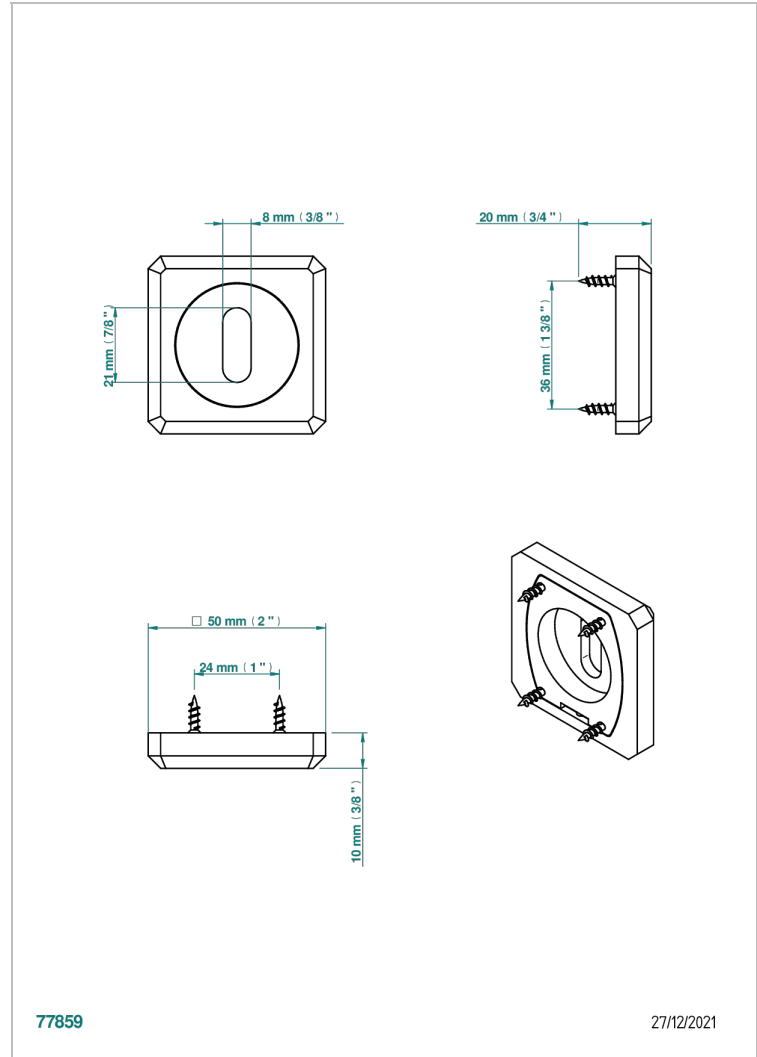

# COLLECTION BERLIN

B8E-DWA3/S

Key hole escutcheon

THG<sup>®</sup>  
PARIS

77859

27/12/2021

## CHARACTERISTIC

- Collection Berlin
- Key hole escutcheon