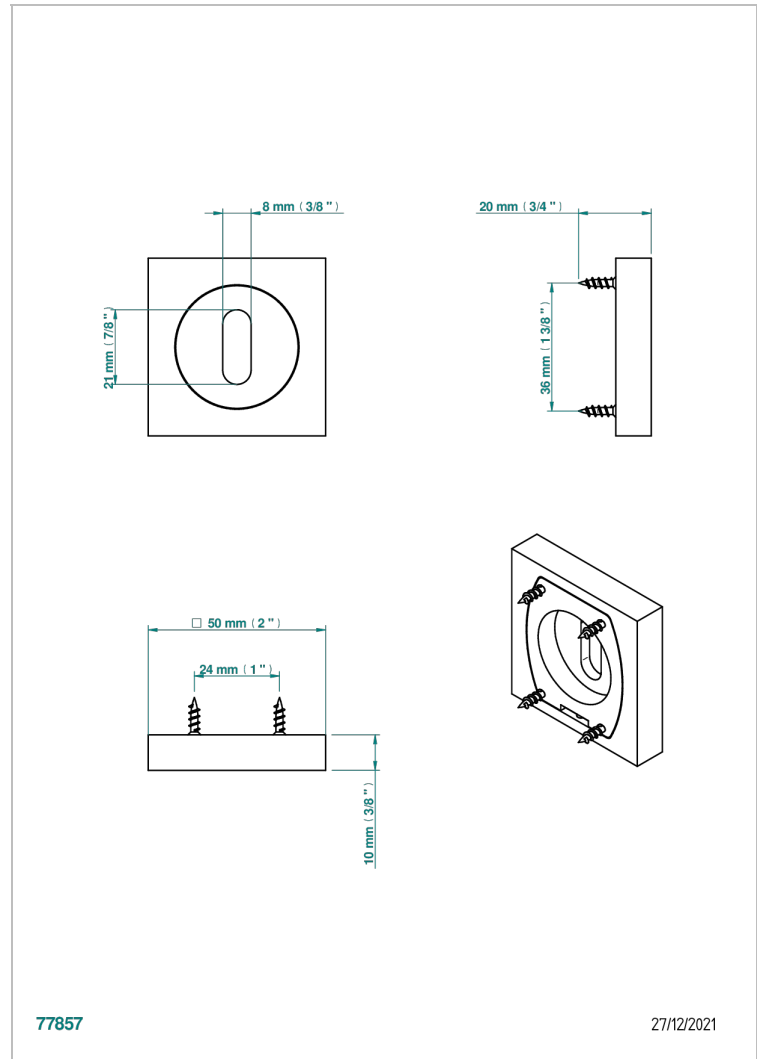

# COLLECTION GENEVE

B8C-DWA3/S

Key hole escutcheon

THG<sup>®</sup>  
PARIS

77857

27/12/2021

## CHARACTERISTIC

- Collection Genève
- Key hole escutcheon