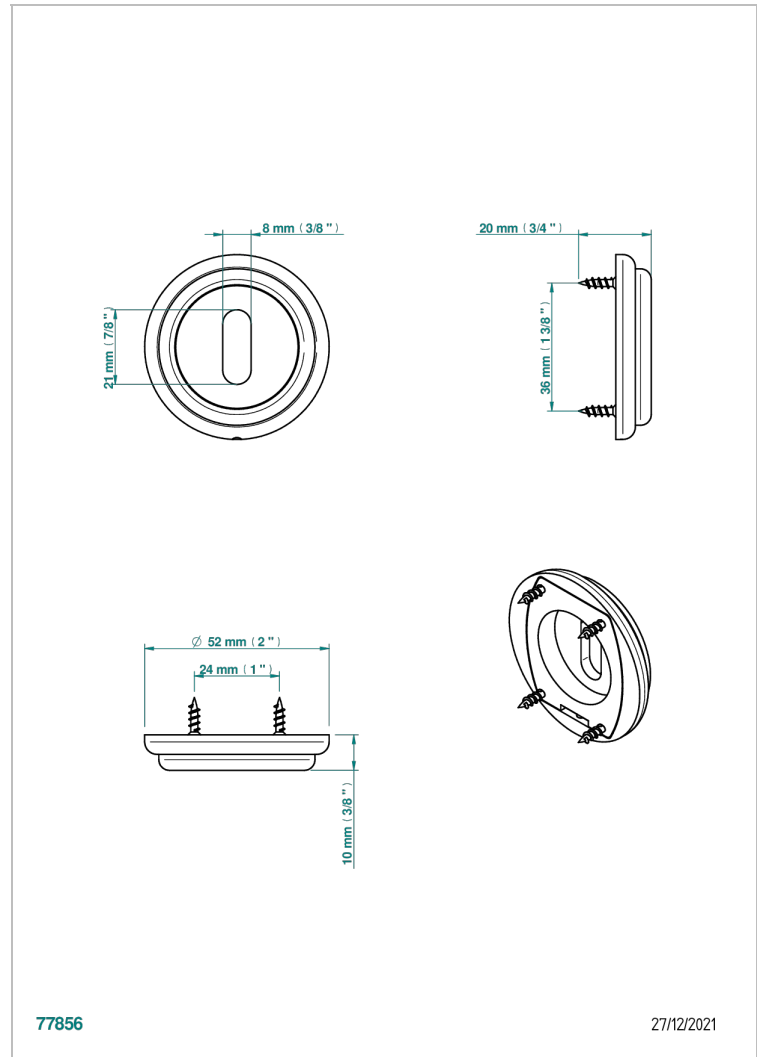

# COLLECTION LONDON

B8B-DWA3/S

Key hole escutcheon

THG<sup>®</sup>  
PARIS

77856

27/12/2021

## CHARACTERISTIC

- Collection London
- Key hole escutcheon