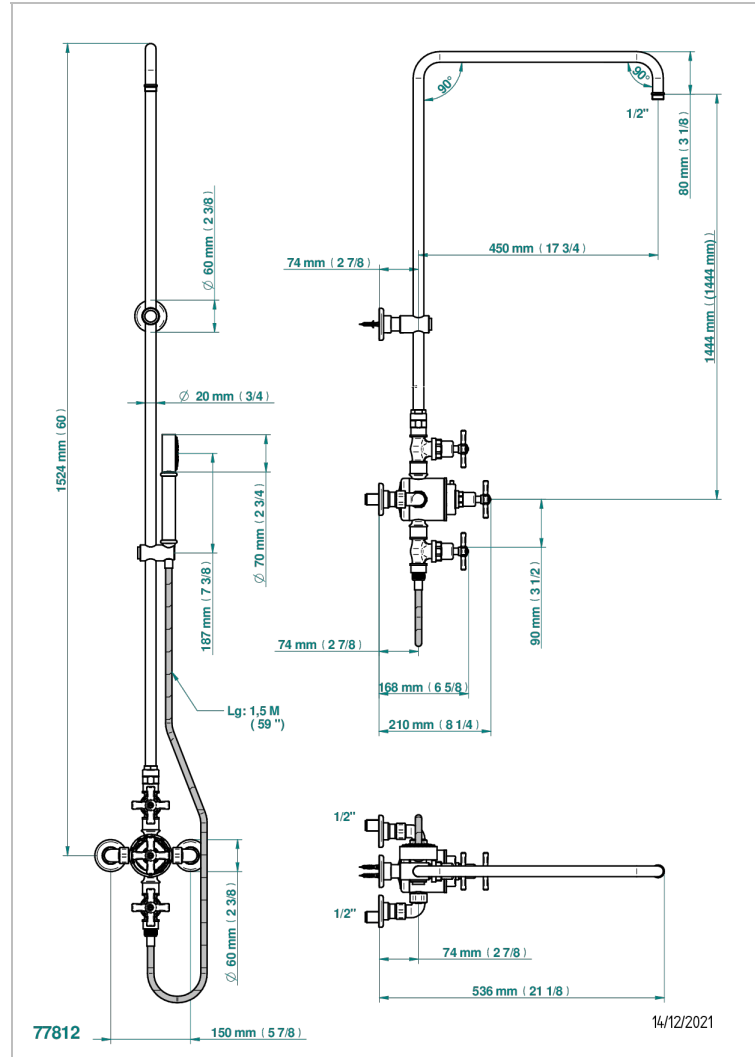

Aufputz-thermostat 1/2" ohne brausekopf mit anschlüssen, 2 absperrventilen, aufsetzbarer duschstange 1,10 m und wandanschlusshalter, achsabstand 150 mm

EIGENSCHAFTEN

- Saint-germain
- Aufputz-thermostat 1/2" ohne brausekopf mit anschlüssen, 2 absperrventilen, aufsetzbarer duschstange 1,10 m und wandanschlusshalter, achsabstand 150 mm

VERFÜGBARE OBERFLÄCHEN

Altnickel - H28
 Blassgold - F30
 Blassgold matt unlackiert - F31
 Bronze hell - D01
 Chrom - A02
 Chrom / gold - G02

Chrom matt - C02
 Gold - F01
 Gold matt - F07
 Mattschwarz keramik - D30
 Natural smoked Brass - A13
 Nickel matt - C01

Pvd umber - H66
 Pvd umber matt - H67
 Silbernickel - B01