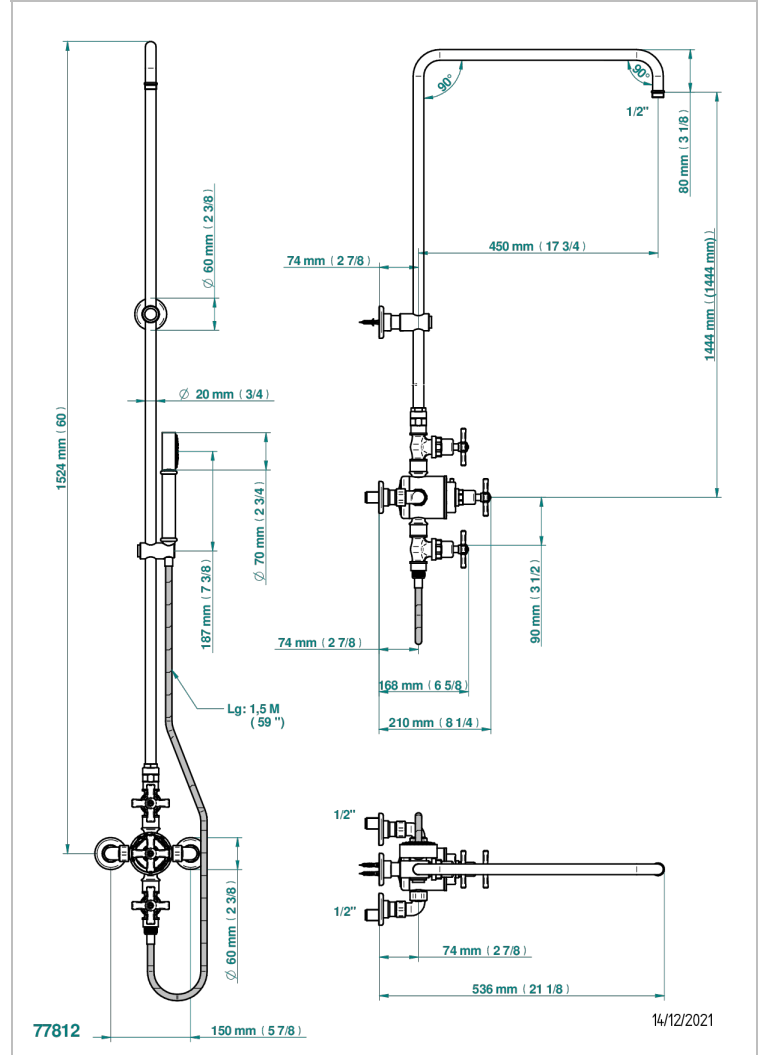

Смеситель термостатический для душа встраиваемый в стену / перекрывающие краны / открытая душевая колонна / душ "телефон", шланг и настенные ручки для лейки - межцентровое расстояние 150 мм. (без верхней лейки)

### ХАРАКТЕРИСТИКИ

- Saint Germain
- Смеситель термостатический для душа встраиваемый в стену / перекрывающие краны / открытая душевая колонна / душ "телефон", шланг и настенные ручки для лейки - межцентровое расстояние 150 мм. (без верхней лейки)