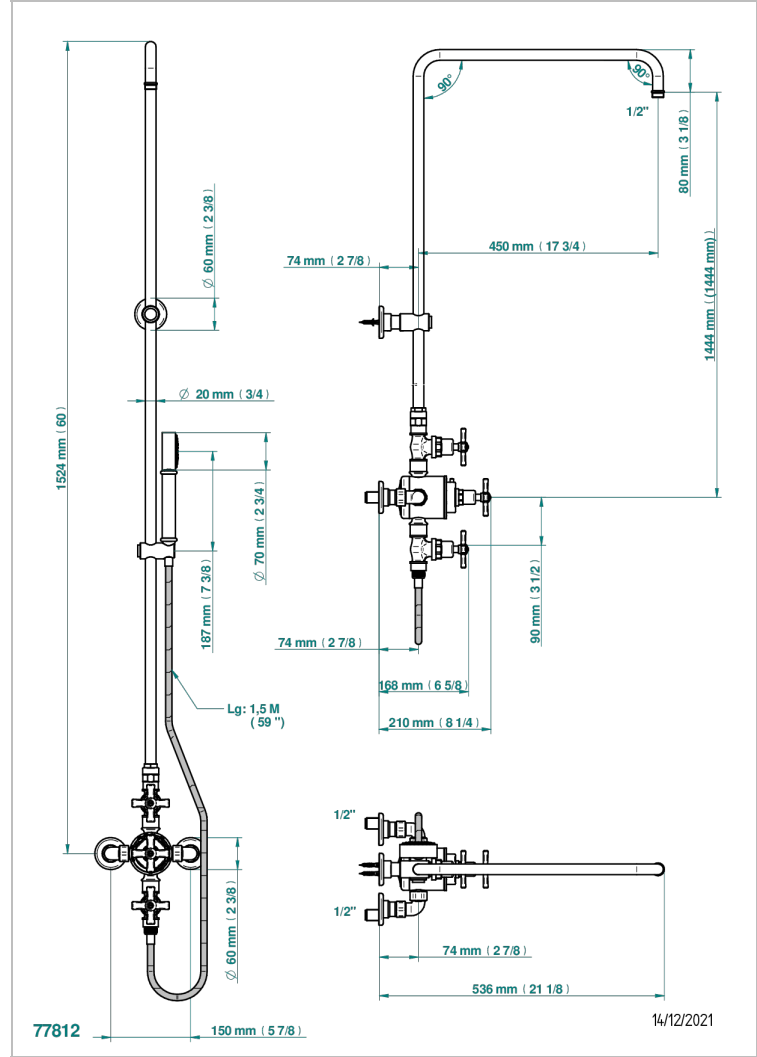

Mitigeur thermostatique de douche apparent 1/2", avec robinets arrêt, entraxe 150 mm, colonne douche 1m10 + fixation murale, douchette, flexible 1m50 & support téléphone (sans pomme)

## CARACTÉRISTIQUES

- Saint-germain
- Mitigeur thermostatique de douche apparent 1/2", avec robinets arrêt, entraxe 150 mm, colonne douche 1m10 + fixation murale, douchette, flexible 1m50 & support téléphone (sans pomme)