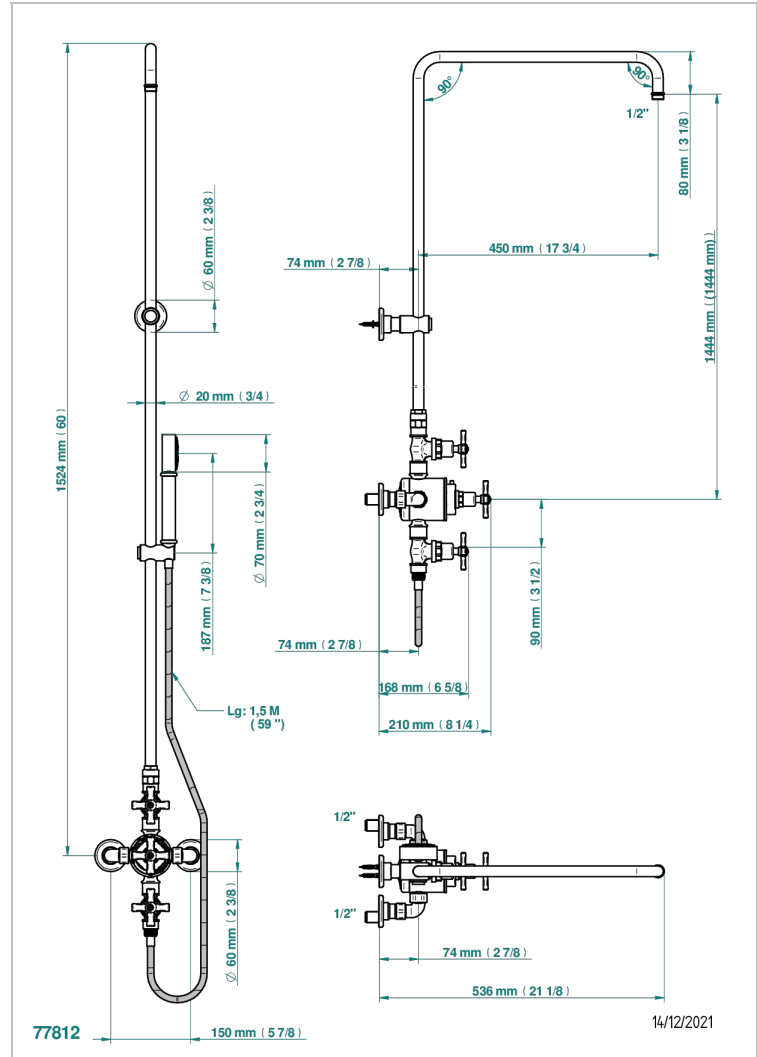

Monobloc de ducha visto 1/2" con 2 llaves de paso (150 mm) con columnade 1m10 y fijaci3n mural (sin regadera) con teleducha, flexo y soporte para teleducha

## CARACTERÍSTICAS

- Saint-germain
- Monobloc de ducha visto 1/2" con 2 llaves de paso (150 mm) con columnade 1m10 y fijaci3n mural (sin regadera) con teleducha, flexo y soporte para teleducha