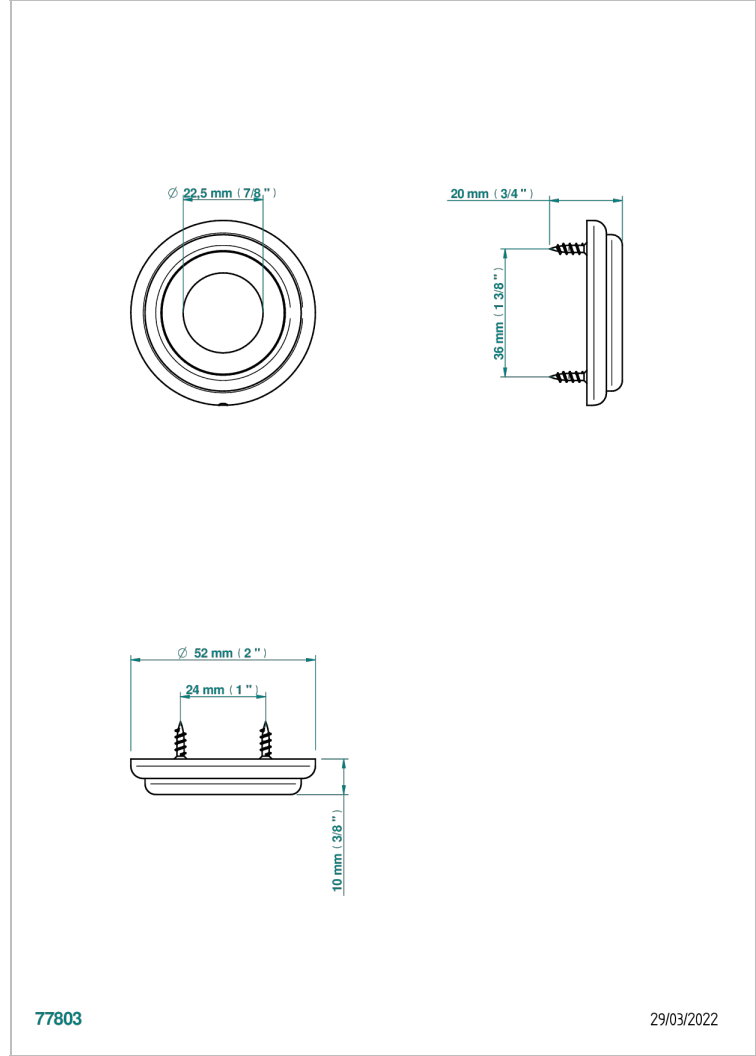

COLLECTION LONDON

B8B-DWA4/S

Bocallave - Cilindro Ø22 mm

THG[®]
PARIS

CARACTERÍSTICAS

- Collection London
- Bocallave - Cilindro Ø22 mm

ACABADOS DISPONIBLES

Bronce claro - D01
Cerámica negra mate - D30
Cromo - A02
Dorado - F01
Dorado mate - F07
Dorado pálido - F30

Dorado pálido mate (sin barniz) - F31
Níquel - B01
Níquel mate - C01
Pvd blush - H62
Pvd blush mate - H60
Pvd color latón - H49

Pvd color latón mate - H50
Pvd color níquel - H55
Pvd color níquel mate - H56
Pvd color oro - H52
Pvd color oro mate - H53
Pvd grafito - H64