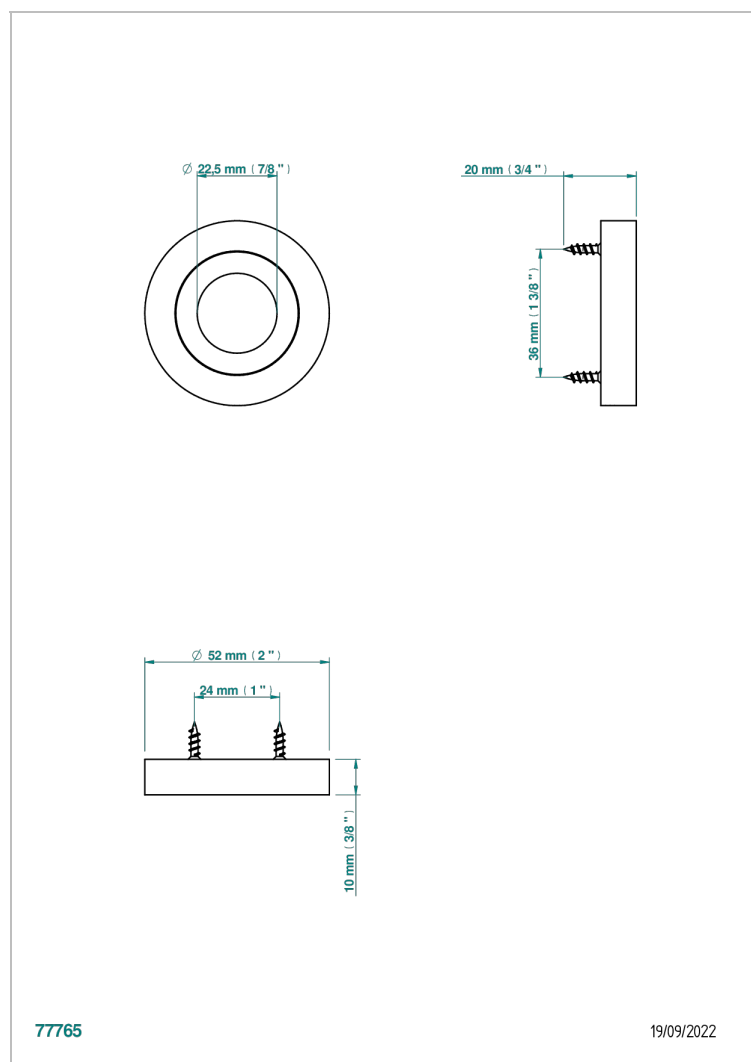

# COLLECTION PARIS

B8A-DWA4/S

Bocallave - Cilindro Ø22 mm

THG<sup>®</sup>  
PARIS

77765

19/09/2022

## CARACTERÍSTICAS

- Collection Paris
- Bocallave - Cilindro Ø22 mm