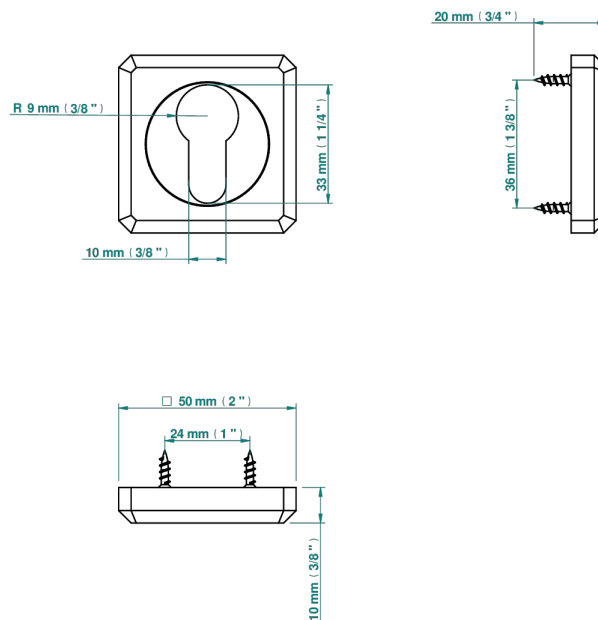

COLLECTION BERLIN

B8E-DWA2/S

Entrée de clé pour cylindre européen

THG[®]
PARIS

77759

16/09/2022

CARACTÉRISTIQUES

- Collection Berlin
- Entrée de clé pour cylindre européen