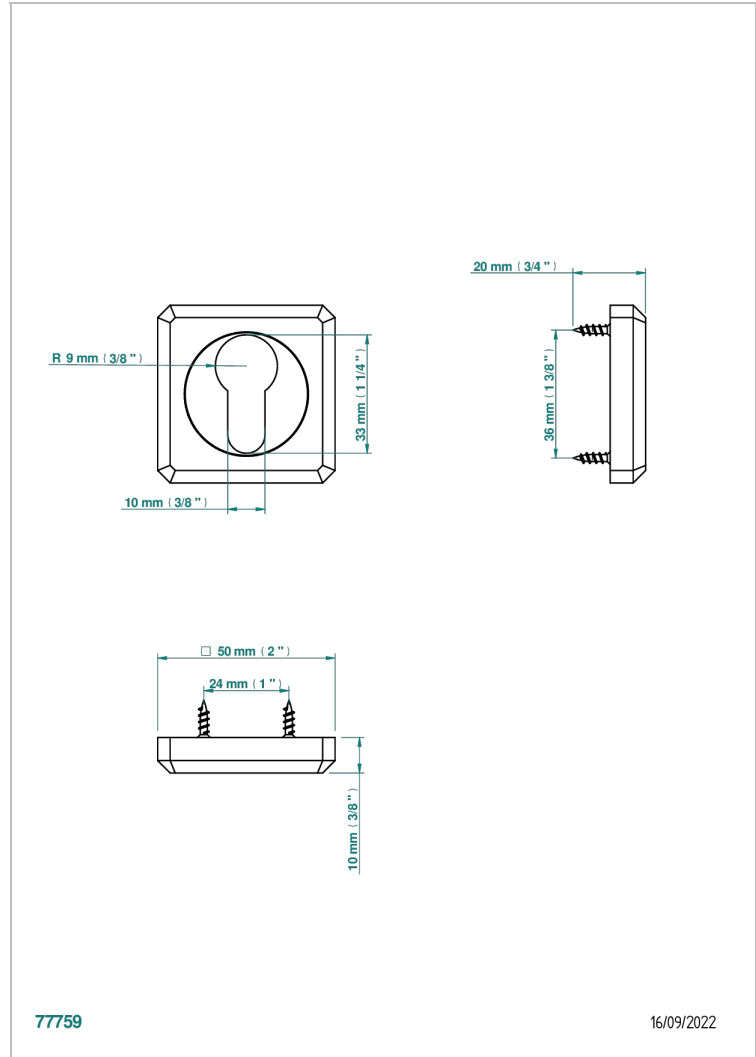

COLLECTION BERLIN

B8E-DWA2/S

Bocallave perfil europeo

THG[®]
PARIS

77759

16/09/2022

CARACTERÍSTICAS

- Collection Berlin
- Bocallave perfil europeo