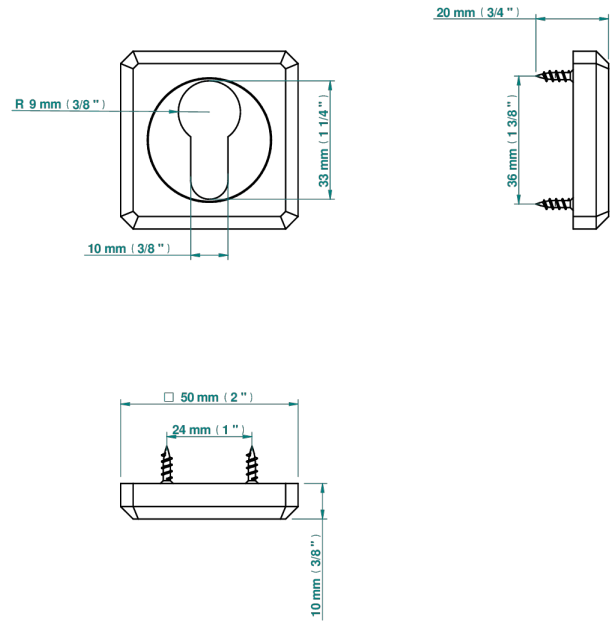

COLLECTION BERLIN

B8E-DWA2/S

Türbeschlag Sicherheitsschloss Europa

THG[®]
PARIS

77759

16/09/2022

EIGENSCHAFTEN

- Collection Berlin
- Türbeschlag Sicherheitsschloss Europa