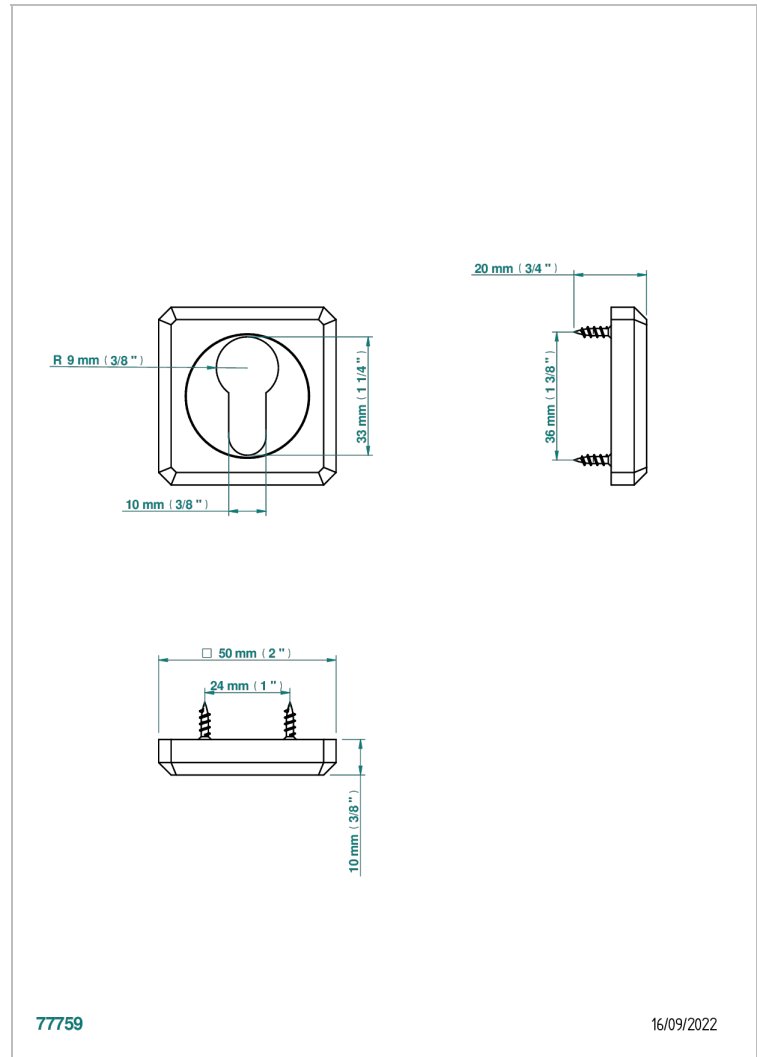

# COLLECTION BERLIN

B8E-DWA2/S

Escutcheon for Euro profile

THG<sup>®</sup>  
PARIS

77759

16/09/2022

## ХАРАКТЕРИСТИКИ

- Collection Berlin
- Escutcheon for Euro profile