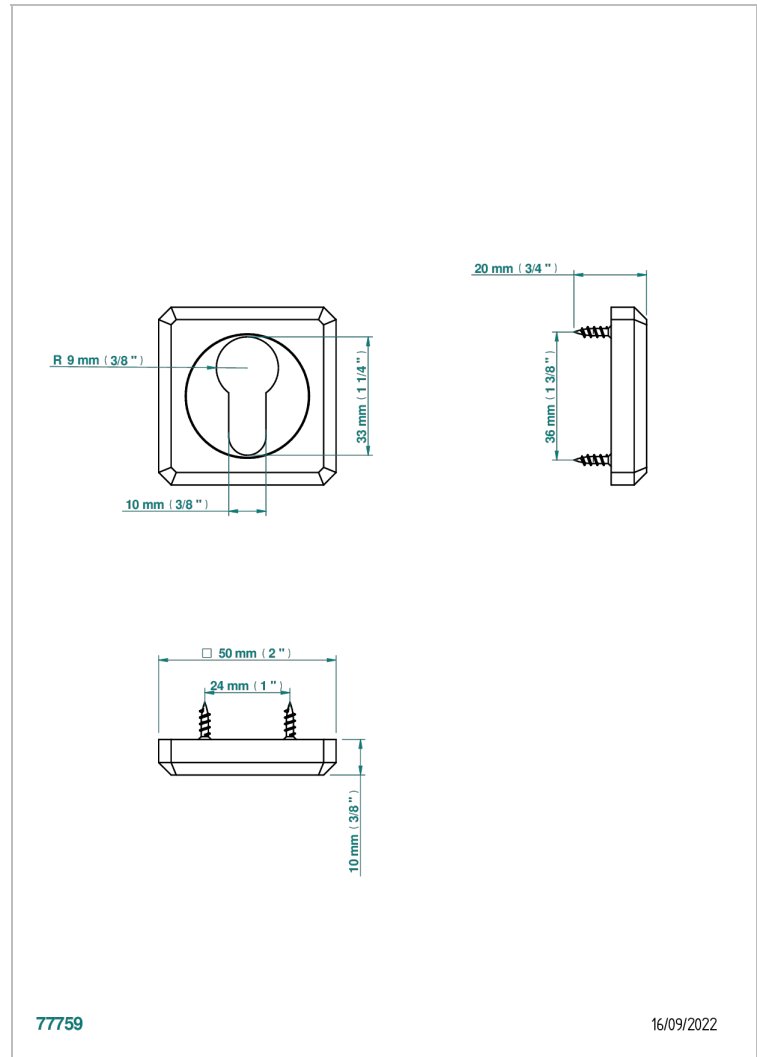

COLLECTION BERLIN

B8E-DWA2/S

Entrée de clé pour cylindre européen

THG[®]
PARIS

77759

16/09/2022

CARACTÉRISTIQUES

- Collection Berlin
- Entrée de clé pour cylindre européen

FINITIONS DISPONIBLES

Bronze clair - D01
Chromé - A02
Doré brillant - F01
Doré mat - F07
Nickel brillant - B01
Nickel mat - C01

Noir mat céramique - D30
Or pâle - F30
Or pâle mat - F31
Pvd blush - H62
Pvd blush mat - H60
Pvd couleur bronze brown - F33