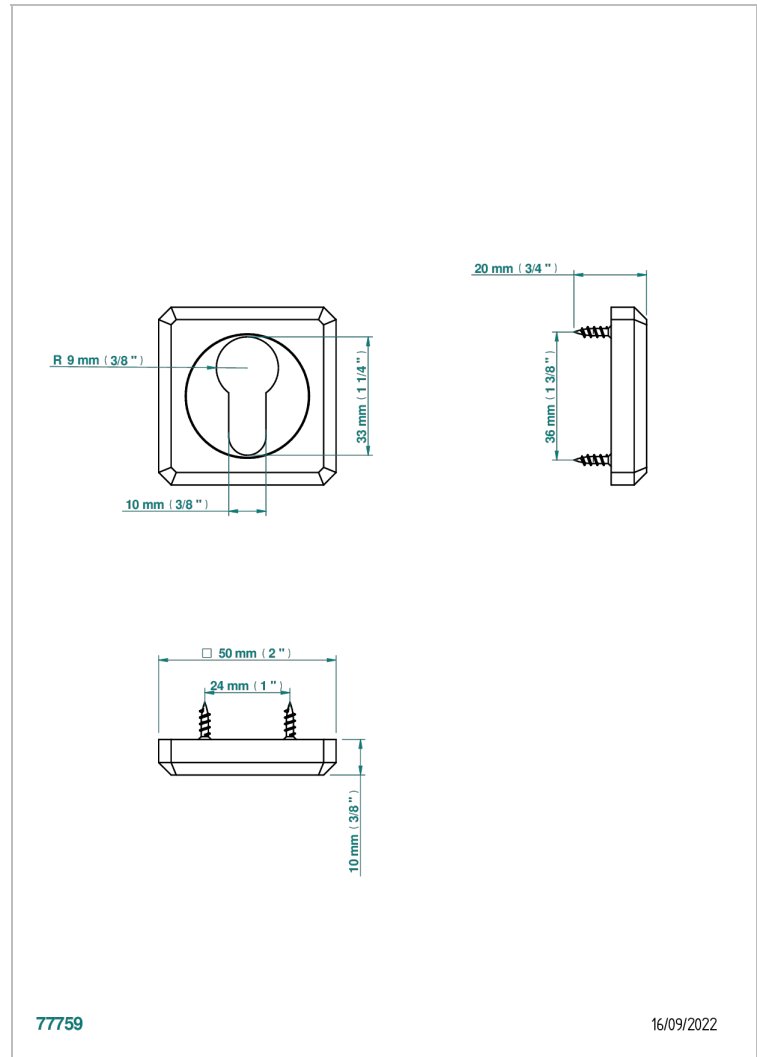

COLLECTION BERLIN

B8E-DWA2/S

Türbeschlag Sicherheitsschloss Europa

THG[®]
PARIS

77759

16/09/2022

EIGENSCHAFTEN

- Collection Berlin
- Türbeschlag Sicherheitsschloss Europa

VERFÜGBARE OBERFLÄCHEN

Blassgold - F30
Blassgold matt unlackiert - F31
Bronze hell - D01
Chrom - A02
Gold - F01
Gold matt - F07

Mattschwarz keramik - D30
Nickel matt - C01
Pvd blush - H62
Pvd blush matt - H60
Pvd bronze braun - F33
Pvd bronze braun matt - F34