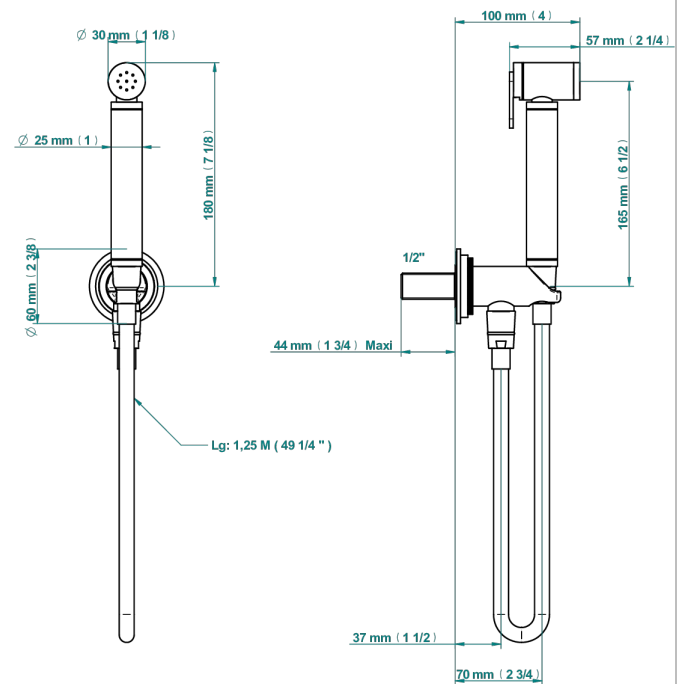

HAMPTONS CON MANETAS

G4S-5840/9

THG®
PARIS

Conjunto higiénico incluyendo teleducha con gatillo, flexo reforzado 1m25 y tope de seguridad integrado en la toma de agua.

77741

06/12/2021

CARACTERÍSTICAS

- ACS : 19ACCLY406

ESTÁNDAR

ACABADOS DISPONIBLES

Bronce claro - D01
Cerámica negra mate - D30
Cobre viejo mate - H07
Cromo - A02
Cromo mate - C02
Dorado - F01

Dorado mate - F07
Dorado pálido - F30
Dorado pálido mate (sin barniz) - F31
Natural smoked Brass - A13
Níquel - B01
Níquel mate - C01

Níquel viejo - H28
Pvd blush - H62
Pvd blush mate - H60
Pvd color latón - H49
Pvd color latón mate - H50
Pvd color níquel - H55

Pvd color níquel mate - H56
Pvd color oro - H52
Pvd color oro mate - H53
Pvd grafito - H64
Pvd grafito mate - H65
Pvd marrón bronce - F33

Pvd marrón bronce mate - F34
Pvd umber - H66
Pvd umber mate - H67