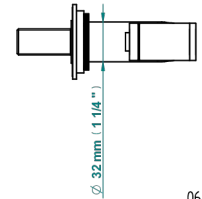

HAMPTONS CON MANETAS

G4S-5840/9

THG®
PARIS

Conjunto higiénico incluyendo teleducha con gatillo, flexo reforzado 1m25 y tope de seguridad integrado en la toma de agua.

77741

06/12/2021

CARACTERÍSTICAS

- ACS : 19ACCLY406

ESTÁNDAR

ACABADOS DISPONIBLES

Bronce claro - D01
Cerámica negra mate - D30
Cobre viejo mate - H07
Cromo - A02
Cromo mate - C02
Dorado - F01

Dorado mate - F07
Dorado pálido - F30
Dorado pálido mate (sin barniz) - F31
Natural smoked Brass - A13
Níquel - B01
Níquel mate - C01

Níquel viejo - H28
Pvd blush - H62
Pvd blush mate - H60
Pvd color latón - H49
Pvd color latón mate - H50
Pvd color níquel - H55

Pvd color níquel mate - H56
Pvd color oro - H52
Pvd color oro mate - H53
Pvd grafito - H64
Pvd grafito mate - H65
Pvd marrón bronce - F33

Pvd marrón bronce mate - F34
Pvd umber - H66
Pvd umber mate - H67