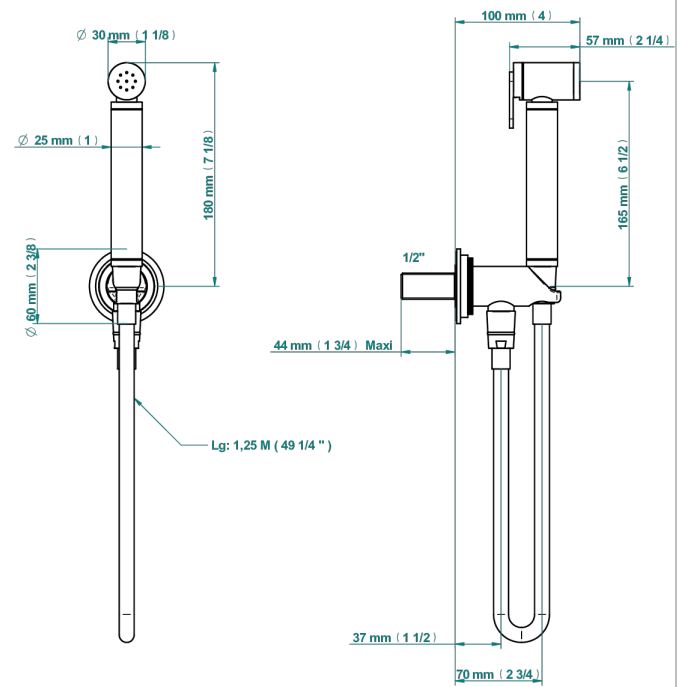

Conjunto higiénico incluyendo teleducha con gatillo, flexo reforzado 1m25 y tope de seguridad integrado en la toma de agua.

77741

06/12/2021

CARACTERÍSTICAS

- ACS : 19ACCLY406

ESTÁNDAR

ACABADOS DISPONIBLES

Bronce claro - D01
Cerámica negra mate - D30
Cobre viejo mate - H07
Cromo - A02
Cromo mate - C02
Dorado - F01

Dorado mate - F07
Dorado pálido - F30
Dorado pálido mate (sin barniz) - F31
Natural smoked Brass - A13
Níquel - B01
Níquel mate - C01

Níquel viejo - H28
Pvd blush - H62
Pvd blush mate - H60
Pvd color latón - H49
Pvd color latón mate - H50
Pvd color níquel - H55

Pvd color níquel mate - H56
Pvd color oro - H52
Pvd color oro mate - H53
Pvd grafito - H64
Pvd grafito mate - H65
Pvd marrón bronce - F33

Pvd marrón bronce mate - F34
Pvd umber - H66
Pvd umber mate - H67