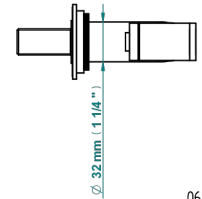

Conjunto higiénico incluyendo teleducha con gatillo, flexo reforzado 1m25 y tope de seguridad integrado en la toma de agua.

77741

06/12/2021

CARACTERÍSTICAS

- ACS : 19ACCLY406

ESTÁNDAR

ACABADOS DISPONIBLES

Bronce claro - D01
Cerámica negra mate - D30
Cobre viejo mate - H07
Cromo - A02
Cromo mate - C02
Dorado - F01

Dorado mate - F07
Dorado pálido - F30
Dorado pálido mate (sin barniz) - F31
Natural smoked Brass - A13
Níquel - B01
Níquel mate - C01

Níquel viejo - H28
Pvd blush - H62
Pvd blush mate - H60
Pvd color latón - H49
Pvd color latón mate - H50
Pvd color níquel - H55

Pvd color níquel mate - H56
Pvd color oro - H52
Pvd color oro mate - H53
Pvd grafito - H64
Pvd grafito mate - H65
Pvd marrón bronce - F33

Pvd marrón bronce mate - F34
Pvd umber - H66
Pvd umber mate - H67