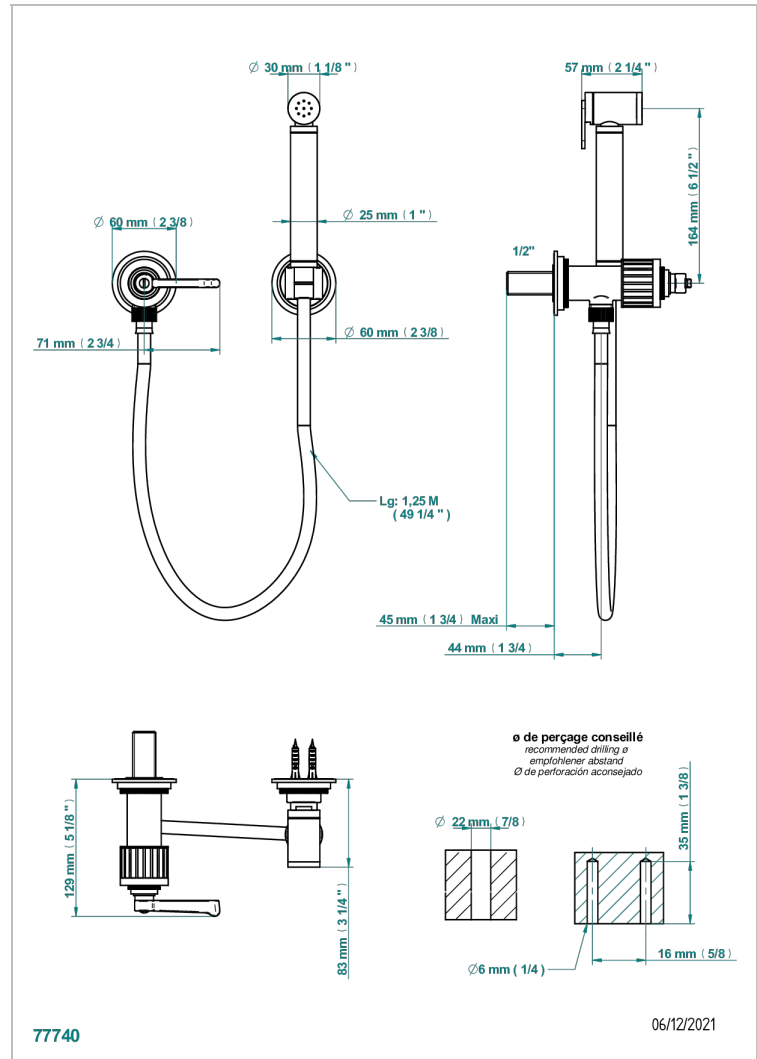

HAMPTONS CON MANETAS

G4S-5840/8

THG[®]
PARIS

Conjunto higiénico con llave de paso, flexo reforzado 1m25, tele-ducha con gatillo y gancho.

CARACTERÍSTICAS

- ACS : 19ACCLY406

ESTÁNDAR

ACABADOS DISPONIBLES