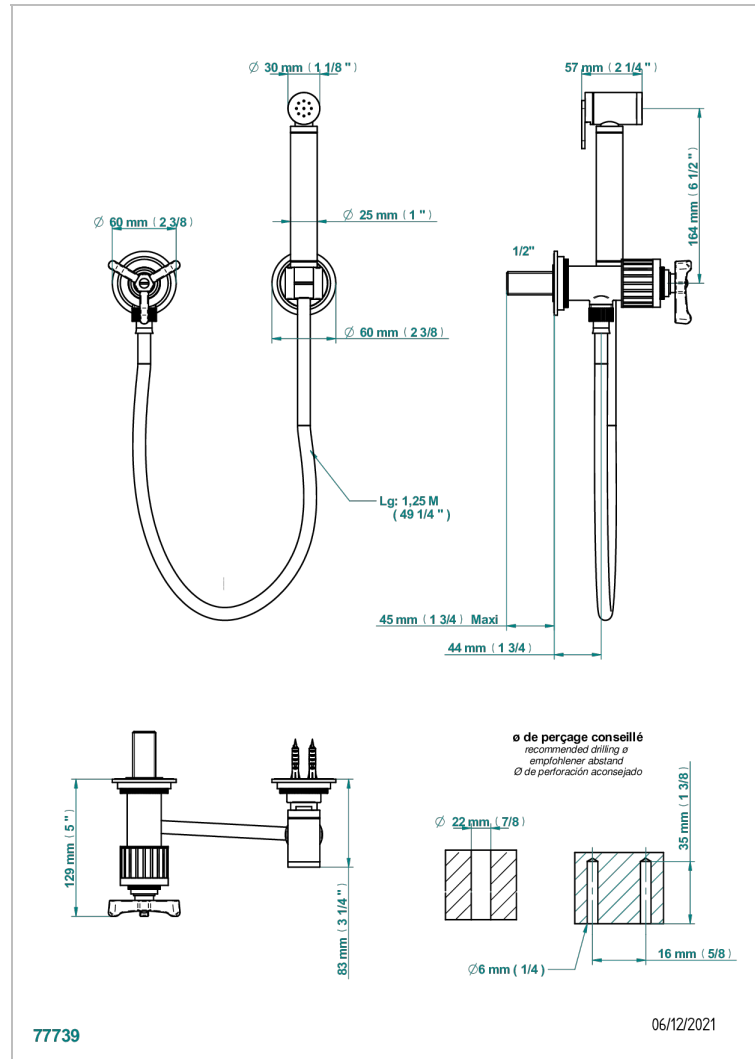

Conjunto higiénico con llave de paso, flexo reforzado 1m25, tele-ducha con gatillo y gancho.

CARACTERÍSTICAS

- ACS : 19ACCLY406

ESTÁNDAR

ACABADOS DISPONIBLES

Bronce claro - D01
Cerámica negra mate - D30
Cobre viejo mate - H07
Cromo - A02
Cromo mate - C02
Dorado - F01