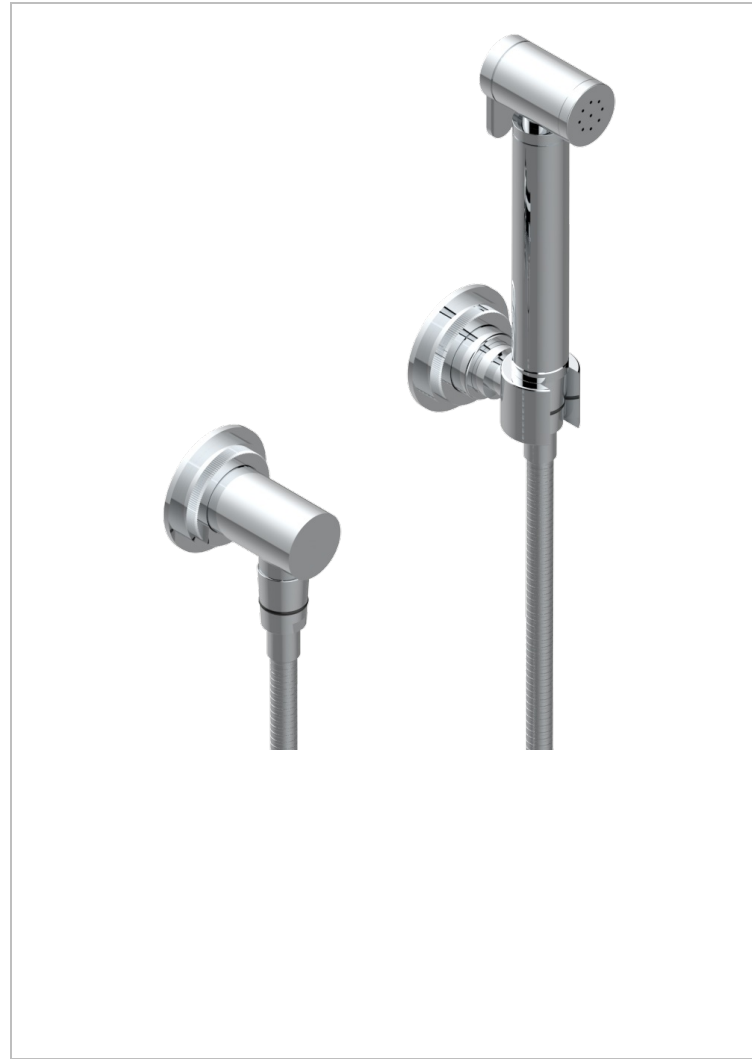

HAMPTONS CON MANETAS

G4S-5840/7

THG[®]
PARIS

Conjunto higiénico con toma de agua, flexo reforzado 1m25, tele-ducha con gatillo y gancho.

CARACTERÍSTICAS

- ACS : 19ACCLY406

ESTÁNDAR

ACABADOS DISPONIBLES

- Cromo - A02
- Cromo / dorado - G02
- Dorado - F01
- Níquel - B01
- Níquel mate - C01