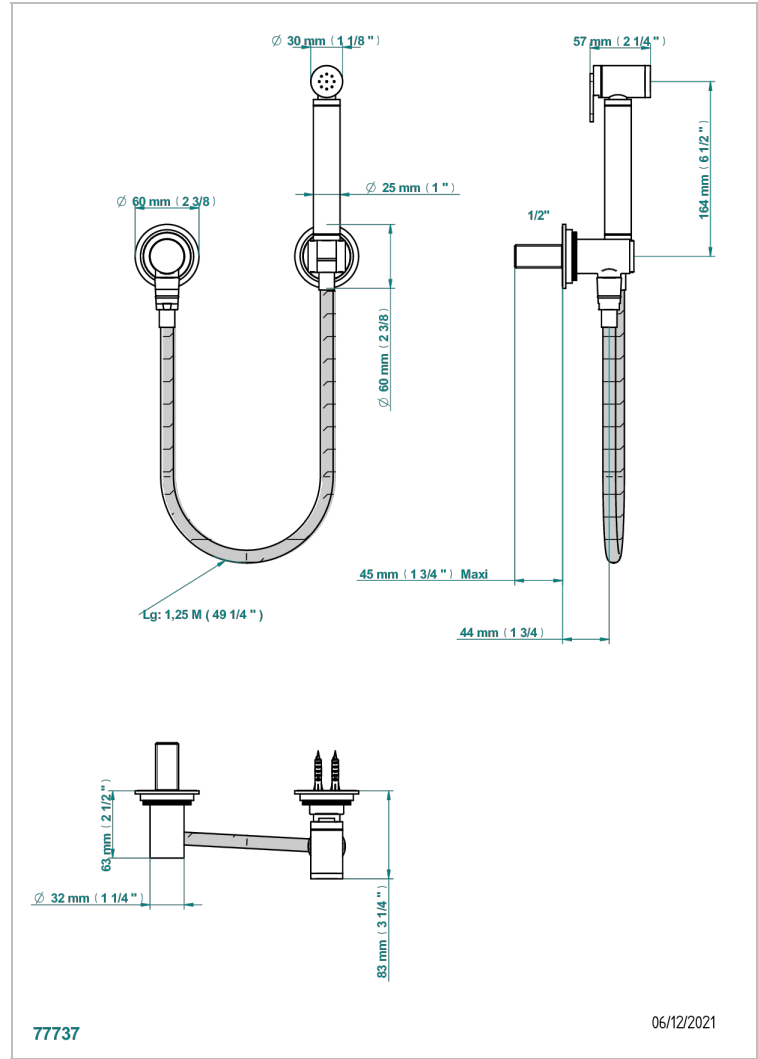

HAMPTONS CON MANETAS

G4S-5840/7

THG[®]
PARIS

Conjunto higiénico con toma de agua, flexo reforzado 1m25, tele-ducha con gatillo y gancho.

CARACTERÍSTICAS

- ACS : 19ACCLY406

ESTÁNDAR

ACABADOS DISPONIBLES

- Cromo - A02
- Cromo / dorado - G02
- Dorado - F01
- Níquel - B01
- Níquel mate - C01