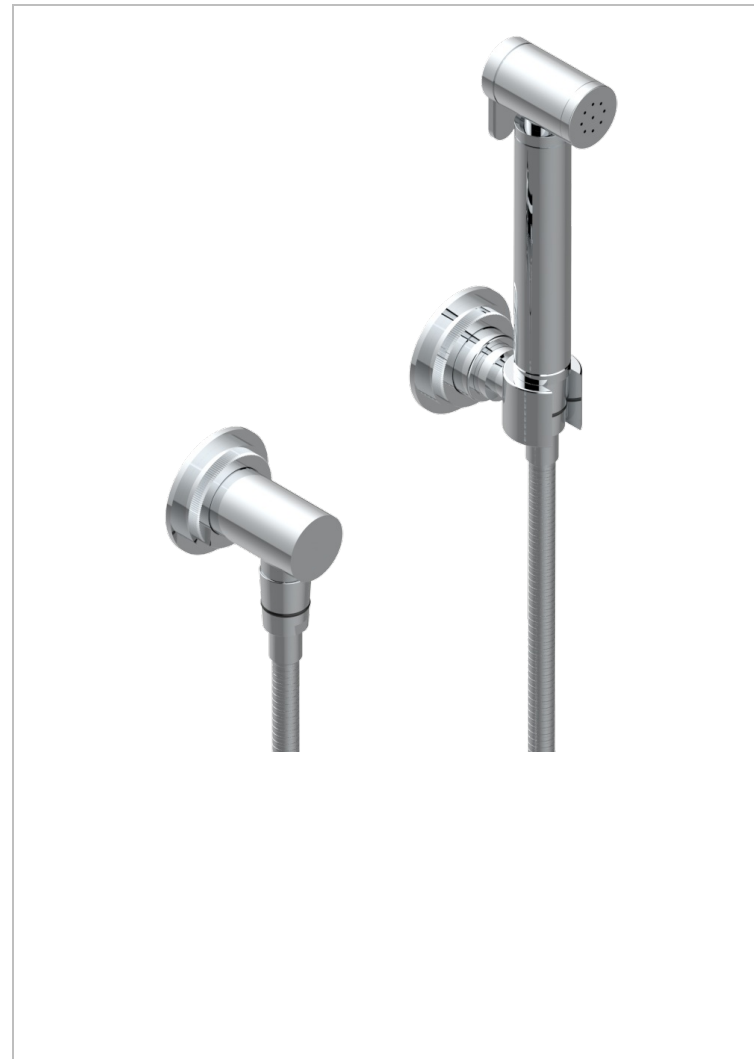

Conjunto higiénico con toma de agua, flexo reforzado 1m25, tele-ducha con gatillo y gancho.

CARACTERÍSTICAS

- ACS : 19ACCLY406

ESTÁNDAR

ACABADOS DISPONIBLES

- Cromo - A02
- Cromo / dorado - G02
- Dorado - F01
- Níquel - B01
- Níquel mate - C01