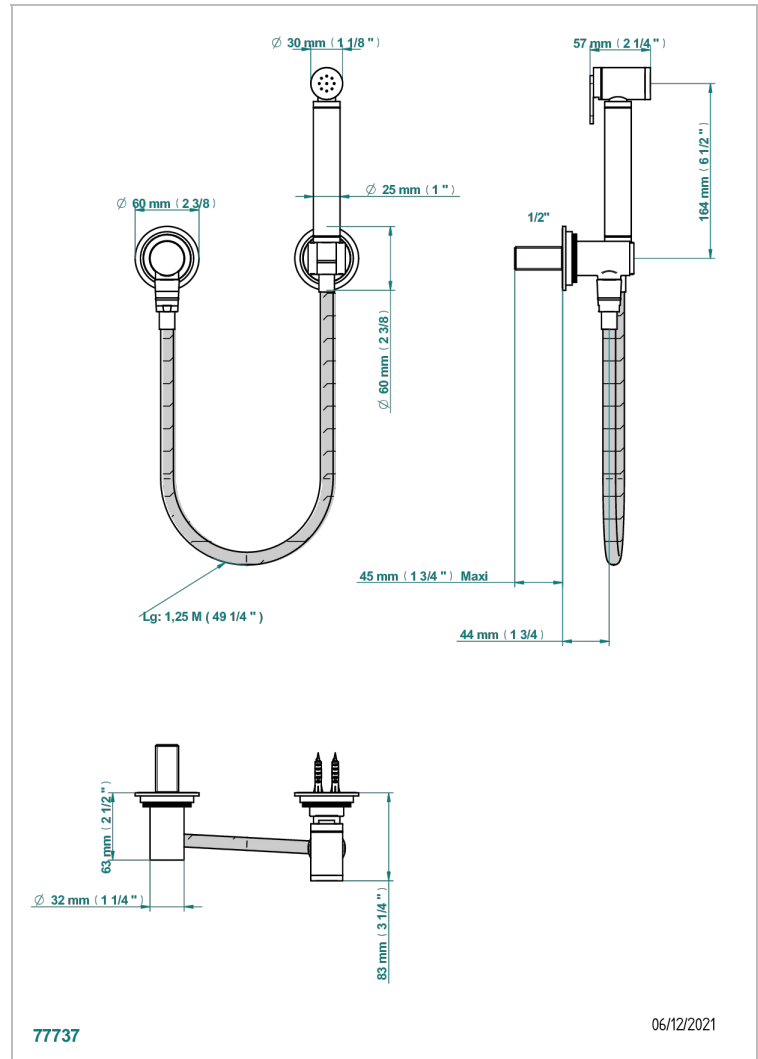

Conjunto higiénico con toma de agua, flexo reforzado 1m25, tele-ducha con gatillo y gancho.

CARACTERÍSTICAS

- ACS : 19ACCLY406

ESTÁNDAR

ACABADOS DISPONIBLES

- Cromo - A02
- Cromo / dorado - G02
- Dorado - F01
- Níquel - B01
- Níquel mate - C01