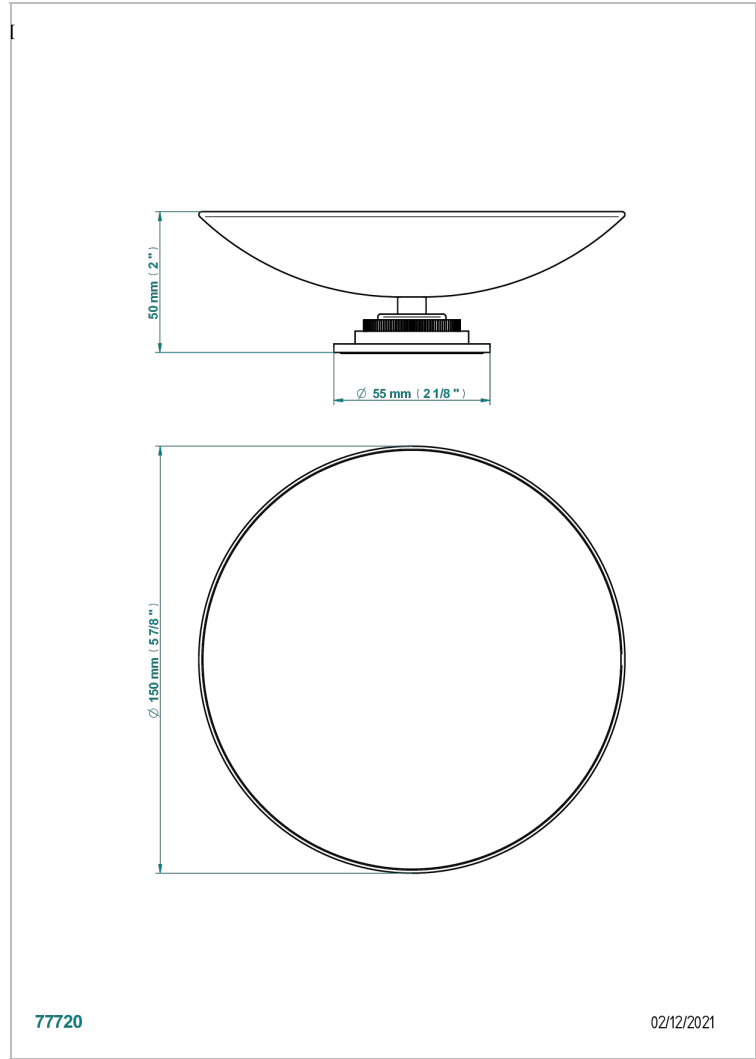

HAMPTONS A MANETTES

G4S-544GM

Coupe porte-savon Ø 150 mm sur pied

THG[®]
PARIS

77720

02/12/2021

CARACTÉRISTIQUES

- Hamptons à manettes
- Coupe porte-savon Ø 150 mm sur pied