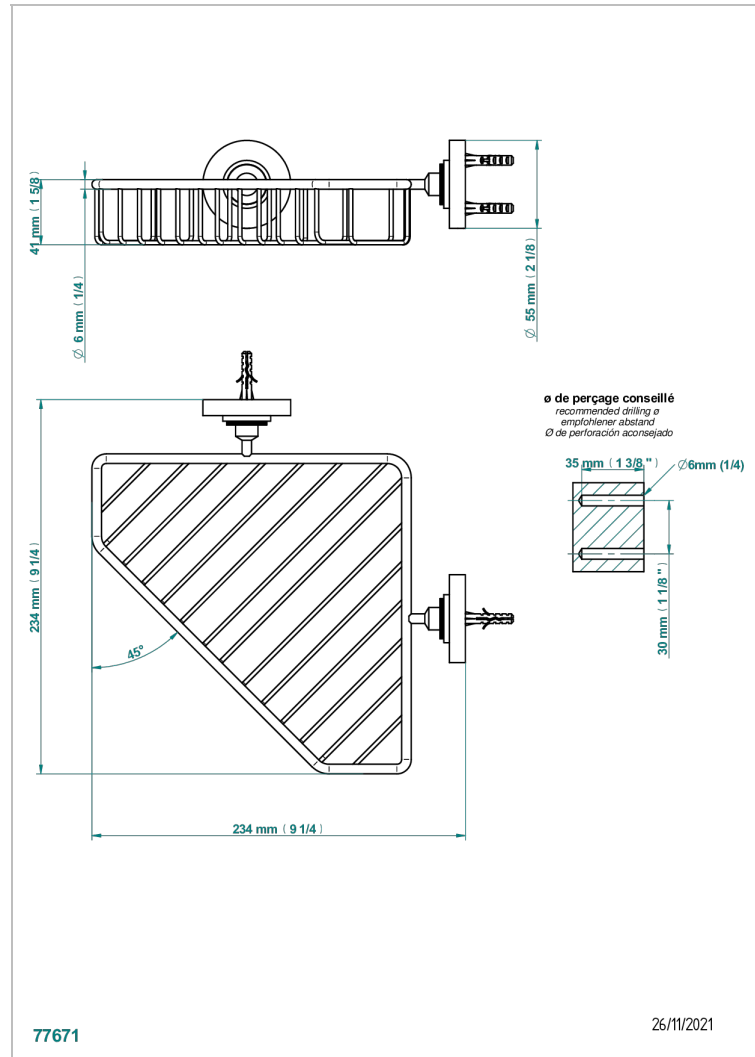

# HAMPTONS A MANETTES

G4S-3623

Porte-savon fil d'angle 200x200 mm avec rosaces

THG<sup>®</sup>  
PARIS

## CARACTÉRISTIQUES

- Hamptons à manettes
- Porte-savon fil d'angle 200x200 mm avec rosaces