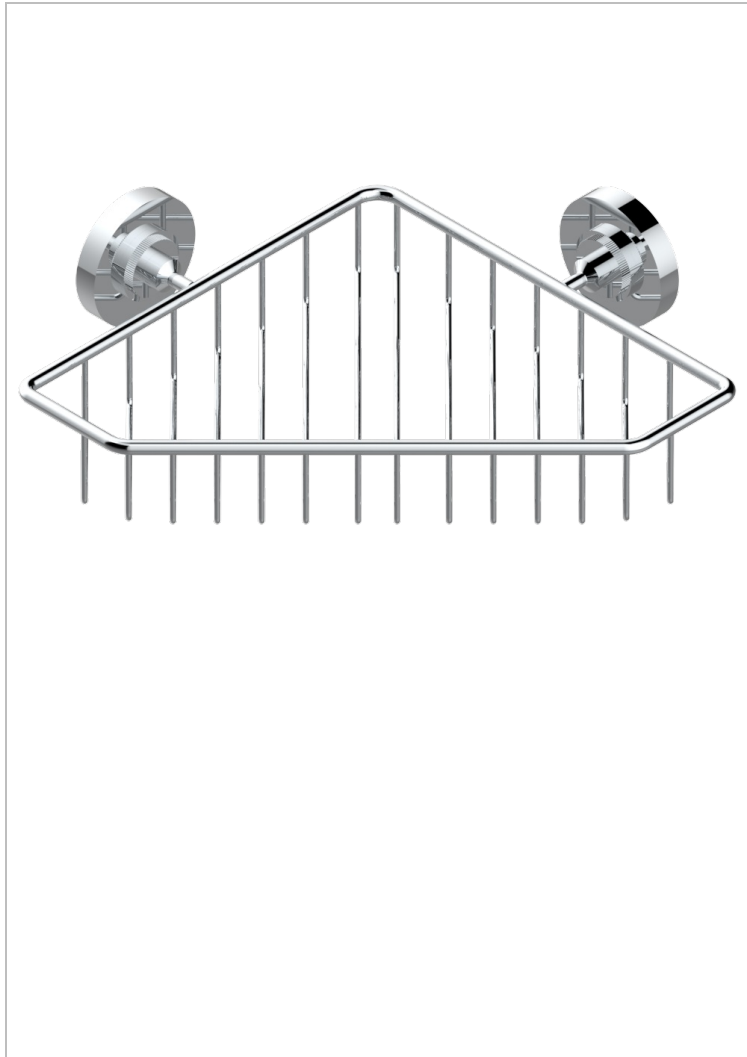

# HAMPTONS A MANETTES

G4S-3623

Porte-savon fil d'angle 200x200 mm avec rosaces

THG<sup>®</sup>  
PARIS

## CARACTÉRISTIQUES

- Hamptons à manettes
- Porte-savon fil d'angle 200x200 mm avec rosaces