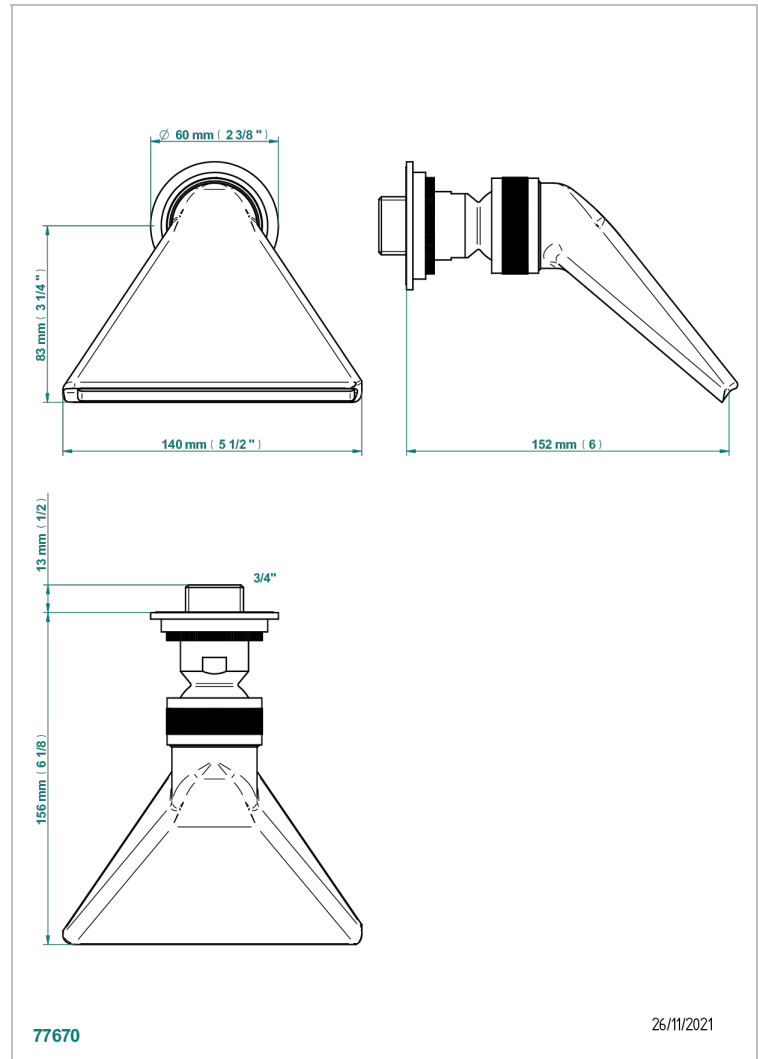

HAMPTONS A MANETTES

G4S-3640

Douche sportive 3/4"

THG[®]
PARIS

CARACTÉRISTIQUES

- Hamptons à manettes
- Douche sportive 3/4"

FINITIONS DISPONIBLES

Bronze clair - D01
Chromé - A02
Chromé mat - C02
Doré brillant - F01
Doré mat - F07
Laiton fumé naturel - A13

Nickel brillant - B01
Nickel mat - C01
Noir mat céramique - D30
Or pâle - F30
Or pâle mat - F31
Pvd blush - H62

Pvd blush mat - H60
Pvd couleur bronze brown - F33
Pvd couleur bronze brown - mat - F34
Pvd couleur doré - H52
Pvd couleur doré mat - H53
Pvd couleur laiton - H49