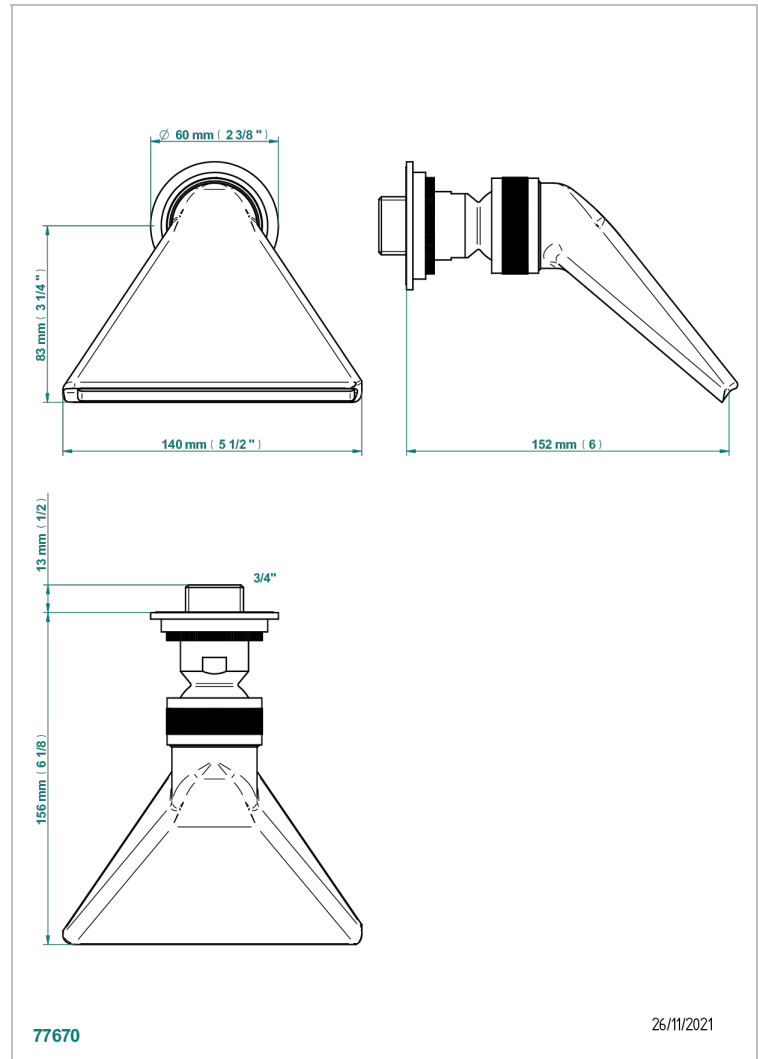

# HAMPTONS A MANETTES

G4S-3640

Douche sportive 3/4"

THG<sup>®</sup>  
PARIS

## CARACTÉRISTIQUES

- Hamptons à manettes
- Douche sportive 3/4"