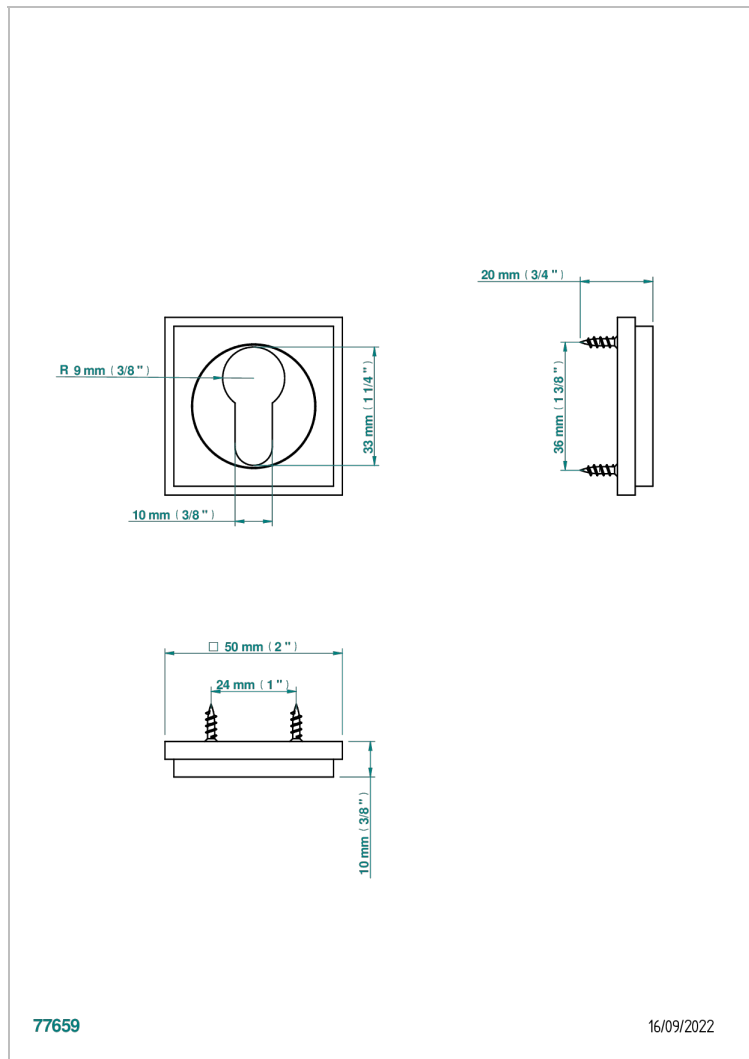

COLLECTION NEW YORK

B8D-DWA2/S

Entrée de clé pour cylindre européen

THG[®]
PARIS

77659

16/09/2022

CARACTÉRISTIQUES

- Collection New York
- Entrée de clé pour cylindre européen

FINITIONS DISPONIBLES

Bronze clair - D01
Chromé - A02
Doré brillant - F01
Doré mat - F07
Nickel brillant - B01
Nickel mat - C01

Noir mat céramique - D30
Or pâle - F30
Or pâle mat - F31
Pvd blush - H62
Pvd blush mat - H60
Pvd couleur bronze brown - F33