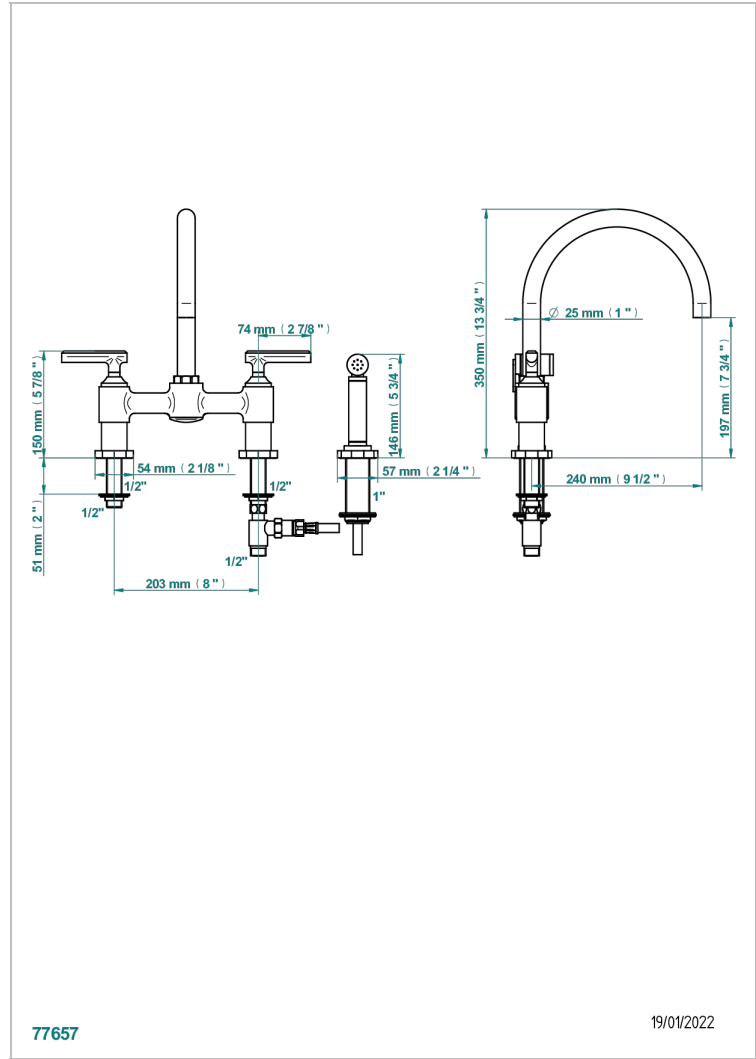

# LES ONDES A MANETTES

G8B-159DM/US

THG<sup>®</sup>  
PARIS

Mélangeur d'évier 3 trous avec bec mobile entraxe 200 mm , avec douchette à gâchette 1.75 gpm (6.6 L/Min)

77657

19/01/2022

## CARACTÉRISTIQUES

- Les Ondes à manettes
- Mélangeur d'évier 3 trous avec bec mobile entraxe 200 mm , avec douchette à gâchette 1.75 gpm (6.6 L/Min)