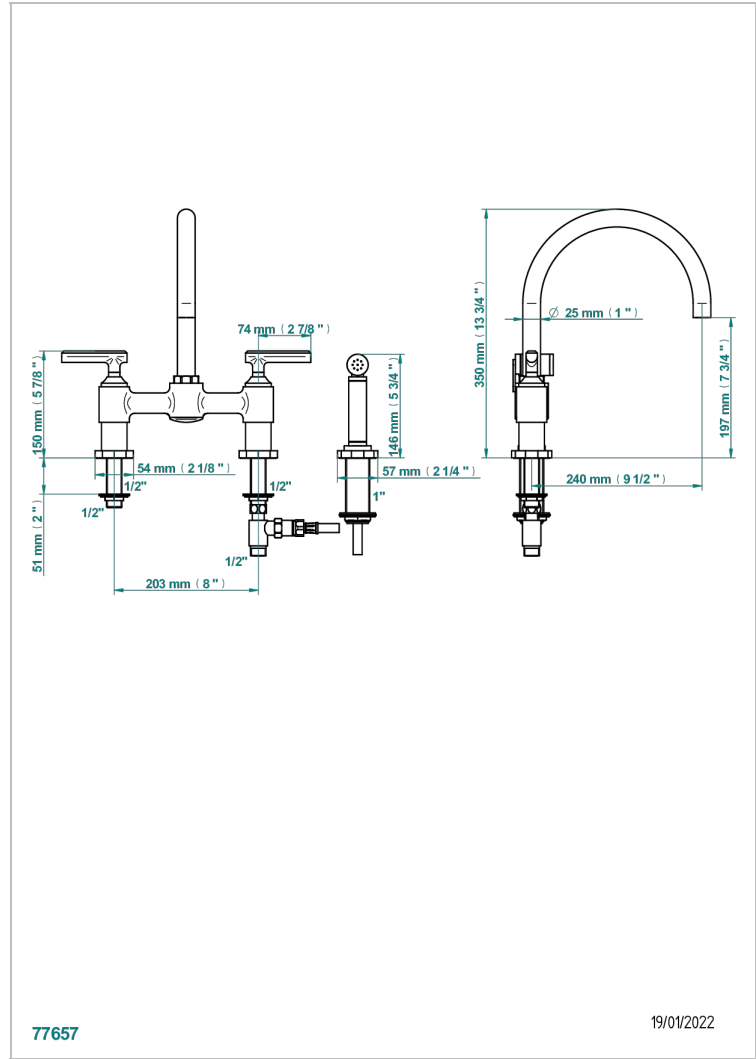

LES ONDES WITH LEVER

G8B-159DM/US

THG[®]
PARIS

Mélangeur d'évier 3 trous avec bec mobile entraxe 200 mm , avec douchette à gâchette 1.75 gpm (6.6 L/Min)

77657

19/01/2022

CARACTERÍSTICAS

- Les Ondes with lever
- Mélangeur d'évier 3 trous avec bec mobile entraxe 200 mm , avec douchette à gâchette 1.75 gpm (6.6 L/Min)