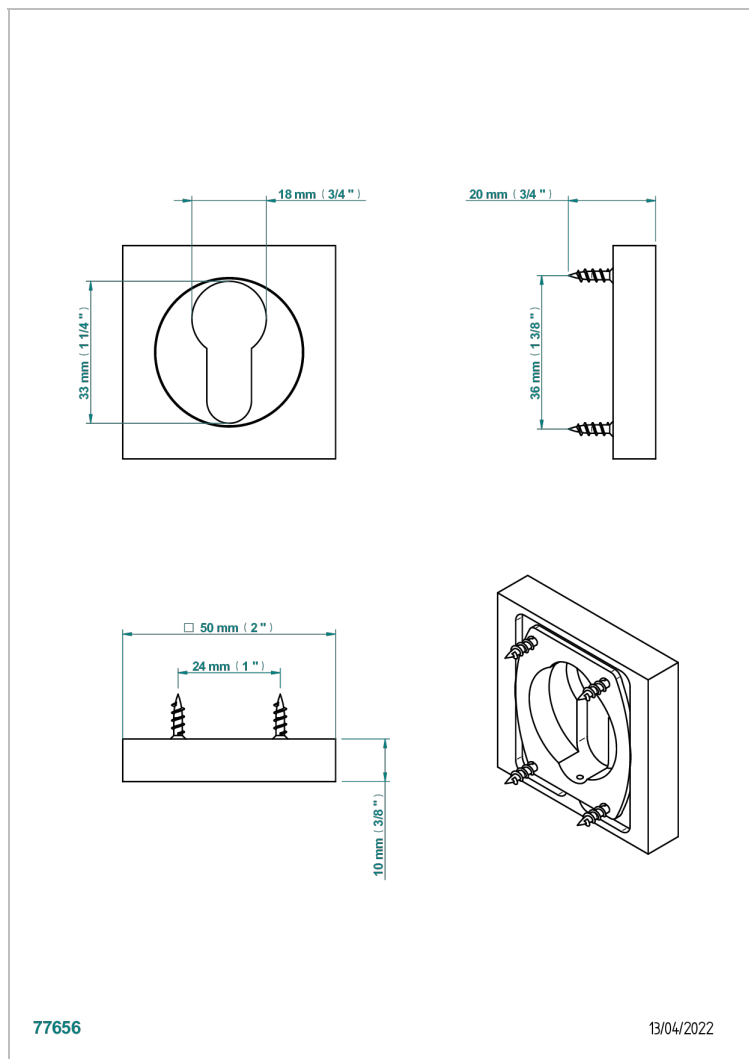

COLLECTION GENEVE

B8C-DWA2/S

Entrée de clé pour cylindre européen

THG[®]
PARIS

77656

13/04/2022

CARACTÉRISTIQUES

- Collection Genève
- Entrée de clé pour cylindre européen