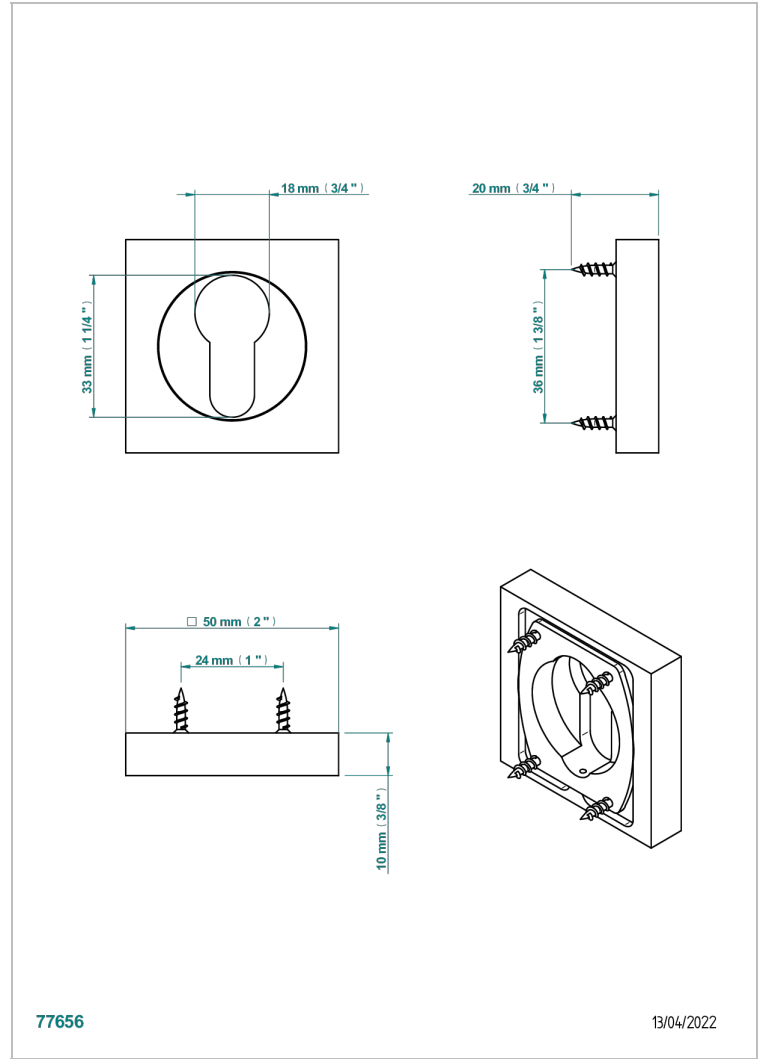

COLLECTION GENEVE

B8C-DWA2/S

Bocallave perfil europeo

THG[®]
PARIS

77656

13/04/2022

CARACTERÍSTICAS

- Collection Genève
- Bocallave perfil europeo