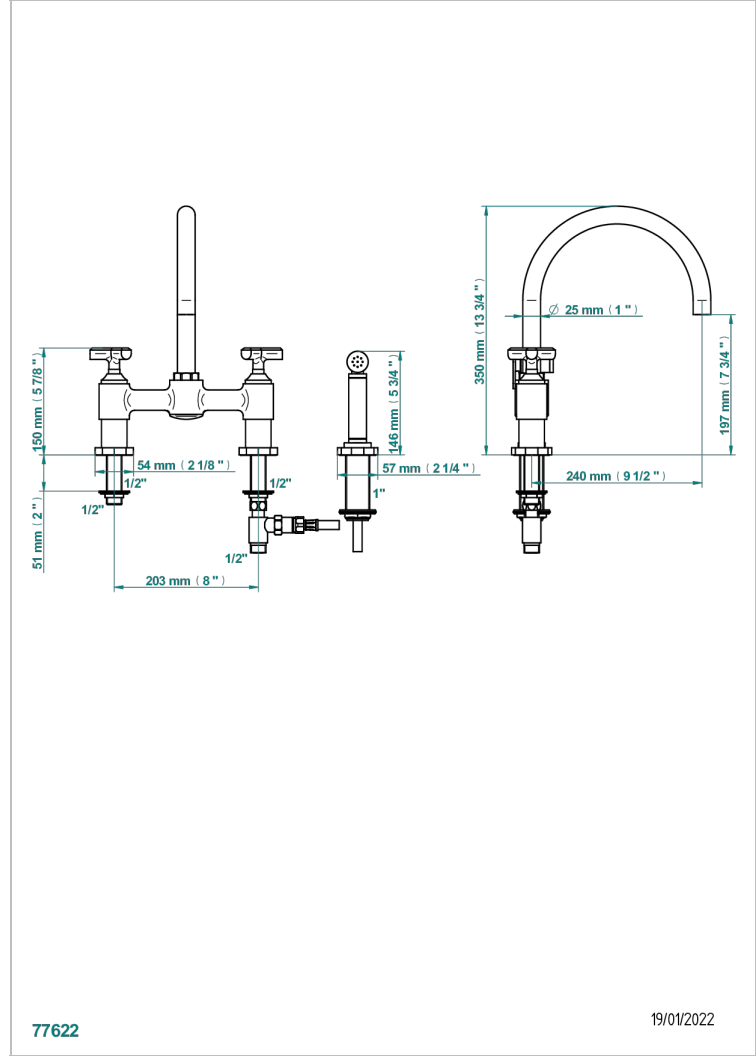

LES ONDES

G8A-159DM/US

THG[®]
PARIS

Mélangeur d'évier 3 trous avec bec mobile entraxe 200 mm , avec douchette à gâchette 1.75 gpm (6.6 L/Min)

77622

19/01/2022

CARACTERÍSTICAS

- Les Ondes
- Mélangeur d'évier 3 trous avec bec mobile entraxe 200 mm , avec douchette à gâchette 1.75 gpm (6.6 L/Min)