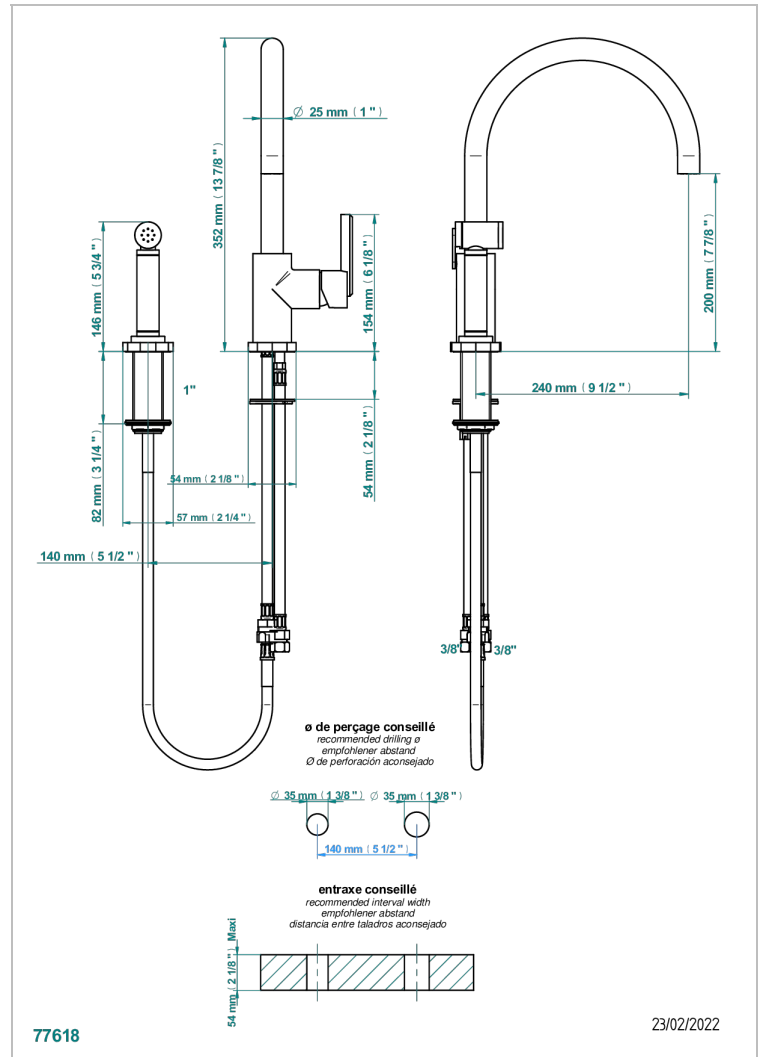

LES ONDES A MANETTES

G8B-6181N/DUS

THG[®]
PARIS

Mitigeur d'évier avec bec orientable et douchette individuelle, standard américain

CARACTÉRISTIQUES

- Les Ondes à manettes
- Mitigeur d'évier avec bec orientable et douchette individuelle, standard américain

FINITIONS DISPONIBLES

Bronze clair - D01
Chromé - A02
Chromé / doré - G02
Chromé mat - C02
Doré brillant - F01
Doré mat - F07

Laiton fumé naturel - A13
Nickel brillant - B01
Nickel mat - C01
Noir mat céramique - D30
Or pâle - F30
Or pâle mat - F31