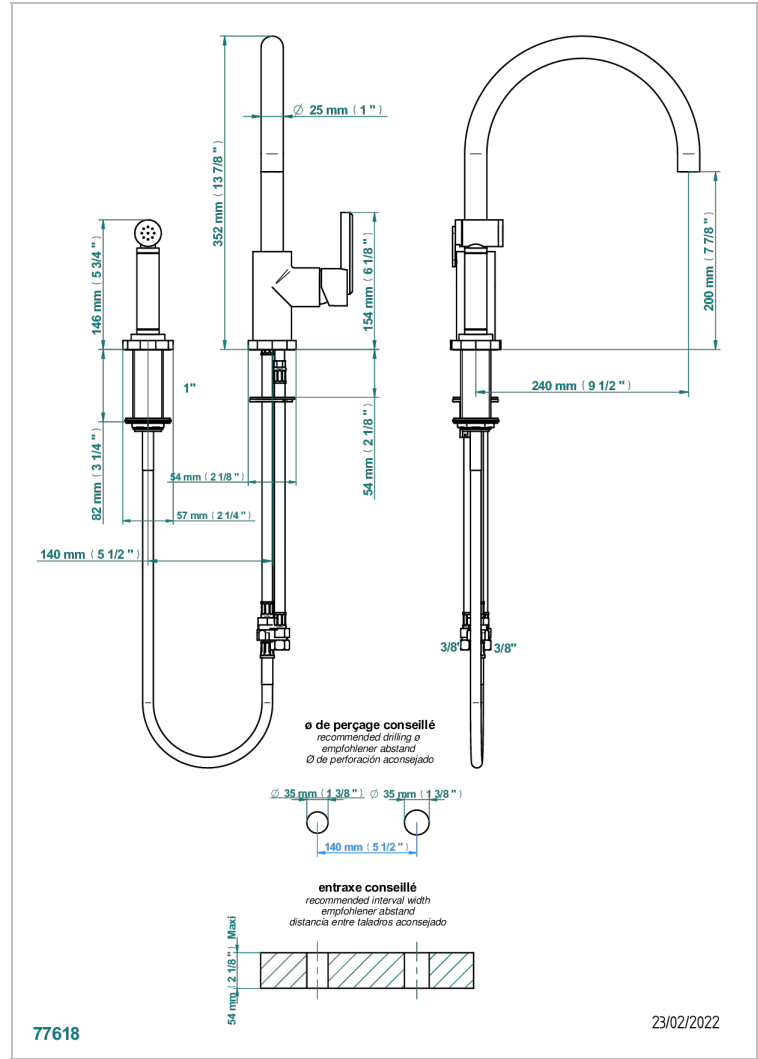

LES ONDES WITH LEVER

G8B-6181N/DUS

Mitigeur d'évier avec bec orientable et douchette individuelle, standard américain

THG[®]
PARIS

77618

23/02/2022

CARACTERÍSTICAS

- Les Ondes with lever
- Mitigeur d'évier avec bec orientable et douchette individuelle, standard américain

ACABADOS DISPONIBLES

Bronce claro - D01
Cerámica negra mate - D30
Cobre viejo mate - H07
Cromo - A02
Cromo / dorado - G02
Cromo mate - C02

Dorado - F01
Dorado mate - F07
Dorado pálido - F30
Dorado pálido mate (sin barniz) - F31
Natural smoked Brass - A13
Níquel - B01

Níquel mate - C01
Níquel viejo - H28
Pvd blush - H62
Pvd blush mate - H60
Pvd color latón - H49
Pvd color latón mate - H50

Pvd color níquel - H55
Pvd color níquel mate - H56
Pvd color oro - H52
Pvd color oro mate - H53
Pvd grafito - H64
Pvd grafito mate - H65

Pvd marrón bronce - F33
Pvd marrón bronce mate - F34
Pvd umber - H66
Pvd umber mate - H67