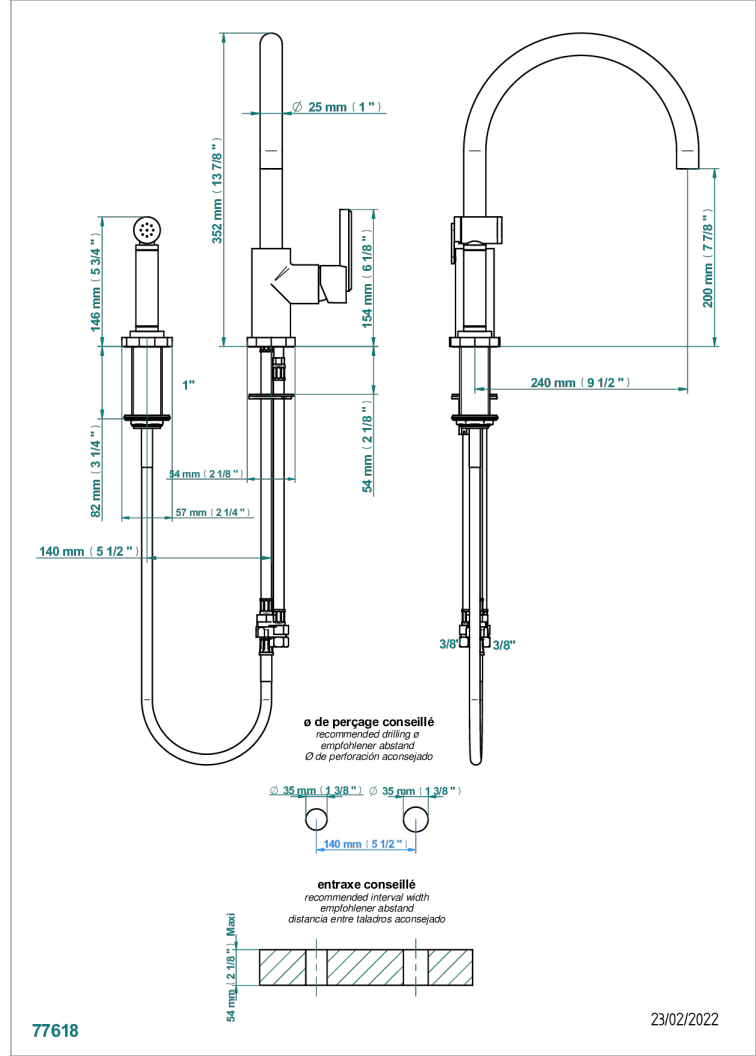

LES ONDES

G8A-6181N/DUS

THG[®]
PARIS

Mitigeur d'évier avec bec orientable et douchette individuelle, standard américain

CARACTERÍSTICAS

- Les Ondes
- Mitigeur d'évier avec bec orientable et douchette individuelle, standard américain

ACABADOS DISPONIBLES

Bronce claro - D01
Cerámica negra mate - D30
Cobre viejo mate - H07
Cromo - A02
Cromo / dorado - G02
Cromo mate - C02

Dorado - F01
Dorado mate - F07
Dorado pálido - F30
Dorado pálido mate (sin barniz) - F31
Natural smoked Brass - A13
Níquel - B01

Níquel mate - C01
Níquel viejo - H28
Pvd blush - H62
Pvd blush mate - H60
Pvd color latón - H49
Pvd color latón mate - H50

Pvd color níquel - H55
Pvd color níquel mate - H56
Pvd color oro - H52
Pvd color oro mate - H53
Pvd grafito - H64
Pvd grafito mate - H65

Pvd marrón bronce - F33
Pvd marrón bronce mate - F34
Pvd umber - H66
Pvd umber mate - H67