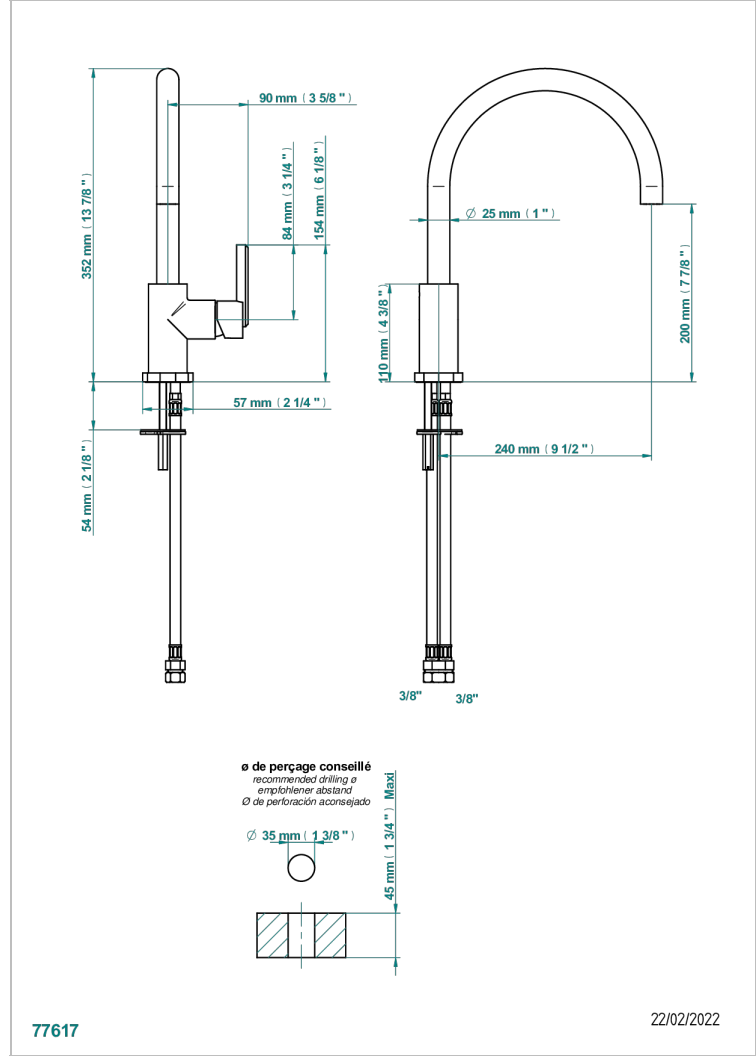

LES ONDES A MANETTES

G8B-6181N/US

Mitigeur d'évier avec bec orientable, standard américain

THG[®]
PARIS

CARACTÉRISTIQUES

- Les Ondes à manettes
- Mitigeur d'évier avec bec orientable, standard américain

FINITIONS DISPONIBLES