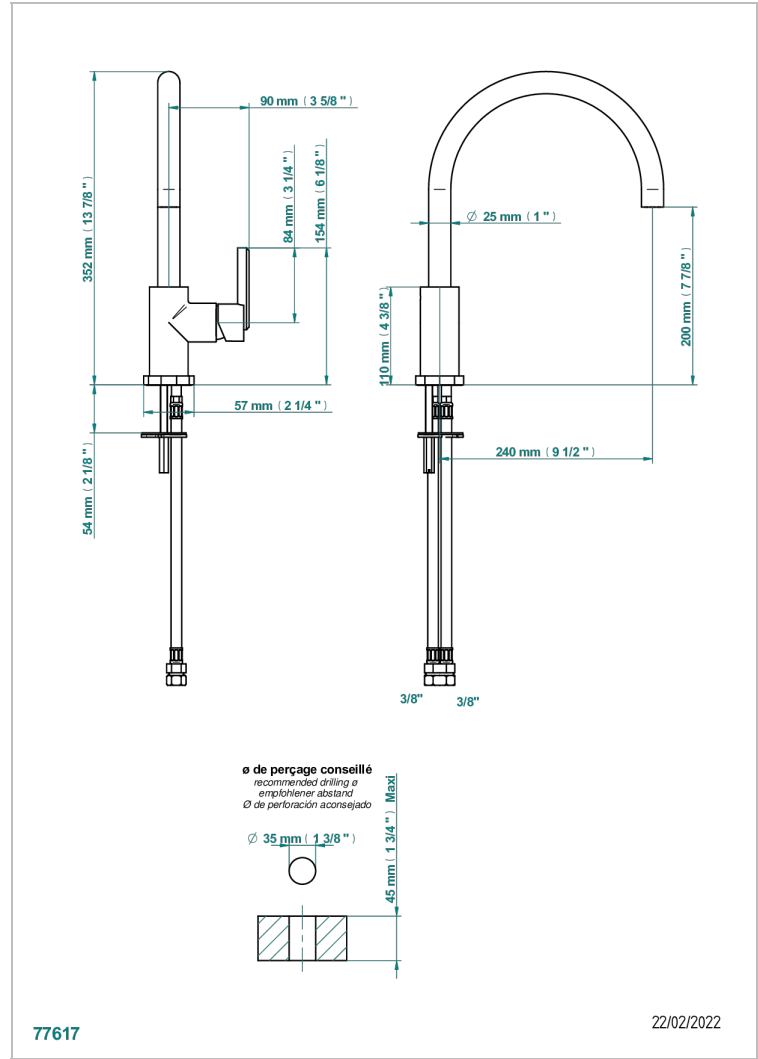

LES ONDES WITH LEVER

G8B-6181N/US

Mitigeur d'évier avec bec orientable, standard américain

THG[®]
PARIS

CARACTERÍSTICAS

- Les Ondes with lever
- Mitigeur d'évier avec bec orientable, standard américain

ACABADOS DISPONIBLES